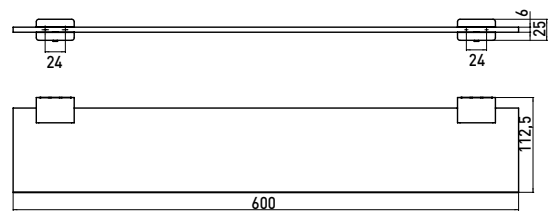

PRODUKTINFORMATION

Ablage, Kristallglas satiniert, 600 mm chrom

Art.-Nr.0510 001 60