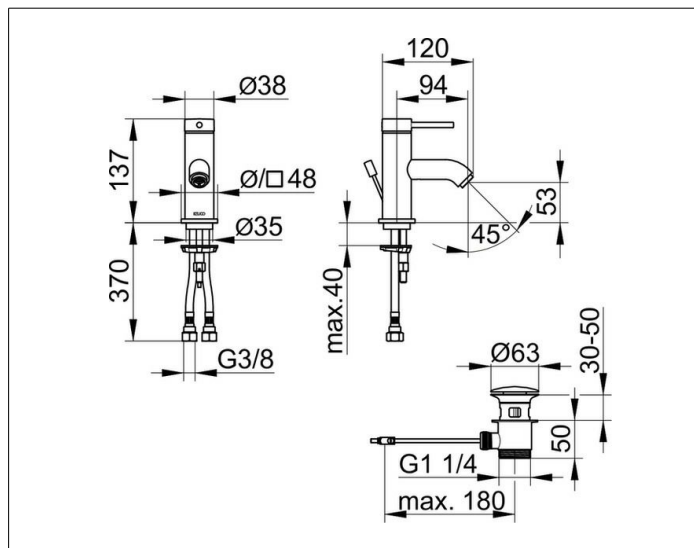

IXMO

59504372000 Einhebel-Waschtischmischer 60

PRODUKT

ZEICHNUNG

PRODUKTBESCHREIBUNG

mit Zugstangen-Ablaufgarnitur 1 1/4 Zoll,
mit runder und eckiger Rosette,
Einlochmontage mit Schnell-Montage-System,
Mischwasserkartusche mit keramischen Dichtscheiben,
Luftsprudler M 20x1, Druckschläuche 435 mm, G 3/8 Zoll,
Durchfluss begrenzt auf 7,0 l/min.,

OBERFLÄCHE

schwarz matt

ABMESSUNG

IXMO Soft, Rosette rund/eckig

AUSSCHREIBUNGSTEXT

KEUCO, IXMO, Einhebel-Waschtischmischer 60, Art. Nr.: 59504372000,
Einhebel-Waschtischmischer in Oberfläche Schwarz-Matt im Design IXMO
SOFT,
mit Zugstangen-Ablaufgarnitur mit G 1 1/4 Zoll Anschlussgewinde,
Einzigartige Technologie, multifunktionaler Minimalismus:
Bei IXMO werden Funktionen intelligent zusammengeführt,
Design: rund / eckig, Aufputz Montage, Material: entzinkungsarmes
Messing, Schwarz-Matt,
Gesamthöhe: 137mm, Höhe bis Unterkante Strahlregler: 53mm,
Breite: 48mm, Ausladung: 120mm, Rosettengröße: Ø 48mm bzw. 48 x
48mm,
Auslieferung erfolgt mit runder und eckiger Rosette,
Einlochmontage mit Schnell-Montage-System für Waschtische,
Kartusche: hochwertige Mischwasserkartusche mit keramischen
Dichtscheiben,
Einhebelmischer, Wasseranschluss mit flexiblen Druckschläuchen,
Länge 435mm, Gewindedurchmesser G 3/8 Zoll, integrierter Luftsprudler
M20x1,
Durchflussmenge begrenzt auf 7,0 l/min