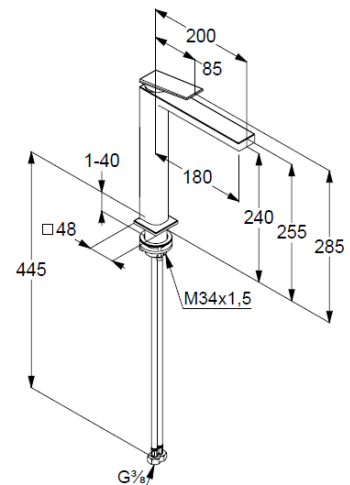

## Technische Daten/ Technical Data

KLUDI DECUS  
Waschschüssel-Armatur  
DN 15

Artikel- Nr.: 542985375

Oberfläche:  
53 mattweiß

Artikeltext  
Hersteller KLUDI GmbH & Co. KG  
Typ: KLUDI DECUS  
Waschschüssel-Armatur  
Artikel- Nr.: 542985375

Einhebelmischer  
1-Loch Montage  
geschlossener Hebel, Metall  
Strahlregler M18,5 PCA  
Keramik-Kartusche mit Heißwasserbegrenzung  
Durchflussmenge bei 3 bar 4,5 l/min.  
flexible Druckschläuche G $\frac{3}{8}$  DVGW zugelassen  
Schnell-Montagesystem

### Produktabbildung/ Product picture

### Maßzeichnung/ Dimensional drawing