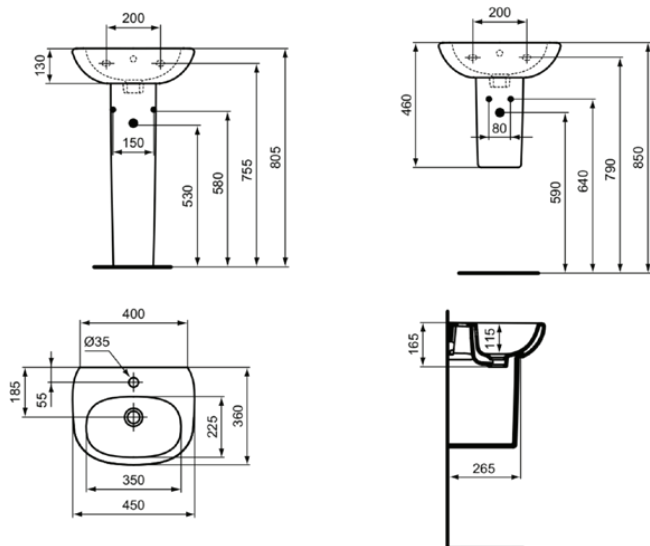

CONNECT

E7114MA

CONNECT | Wandsäule 170x265x340 mm in weiß | IdealPlus

Bild & Zeichnung

Allgemeine Informationen

Produktkategorie:	Säulen
Produktart:	Wandsäule
Marke:	Ideal Standard
Kollektion:	CONNECT
Designer:	Ideal Standard
Colour:	MA - Weiß
Oberflächenveredelung:	glänzend
Maximale Höhe (mm):	340
Maximale Breite (mm):	170
Ausladung (mm):	265
Befestigungsart:	Befestigungsset
Nettogewicht (kg):	5.50
EAN Code:	5017830399100