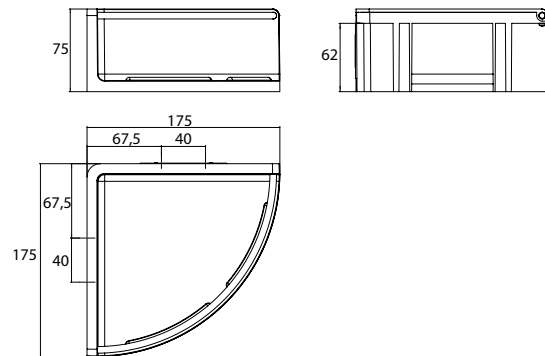

PRODUKTINFORMATION

Eckwandkorb mit Bügel und verdeckter Befestigung, Höhe: 75 mm, Eckmaß: 175 mm (emco glue system) schwarz/schwarz

Art.-Nr.4345 133 01