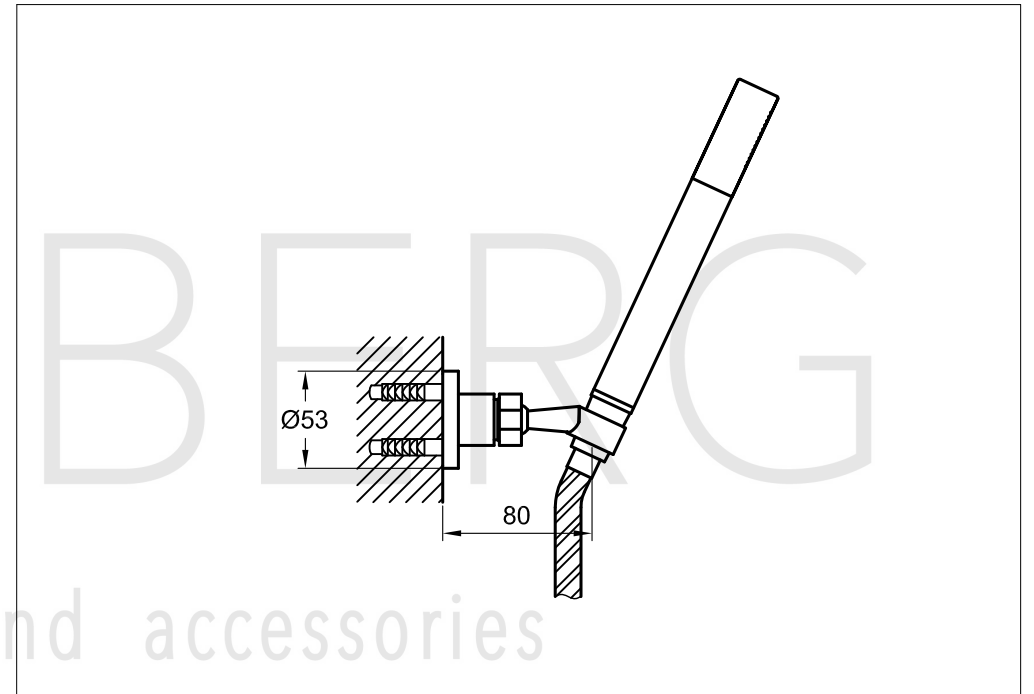

STEINBERG

Handbrausegarnitur

Art.Nr.100 1650 S

Installation

Technische Zeichnung

Explosionszeichnung