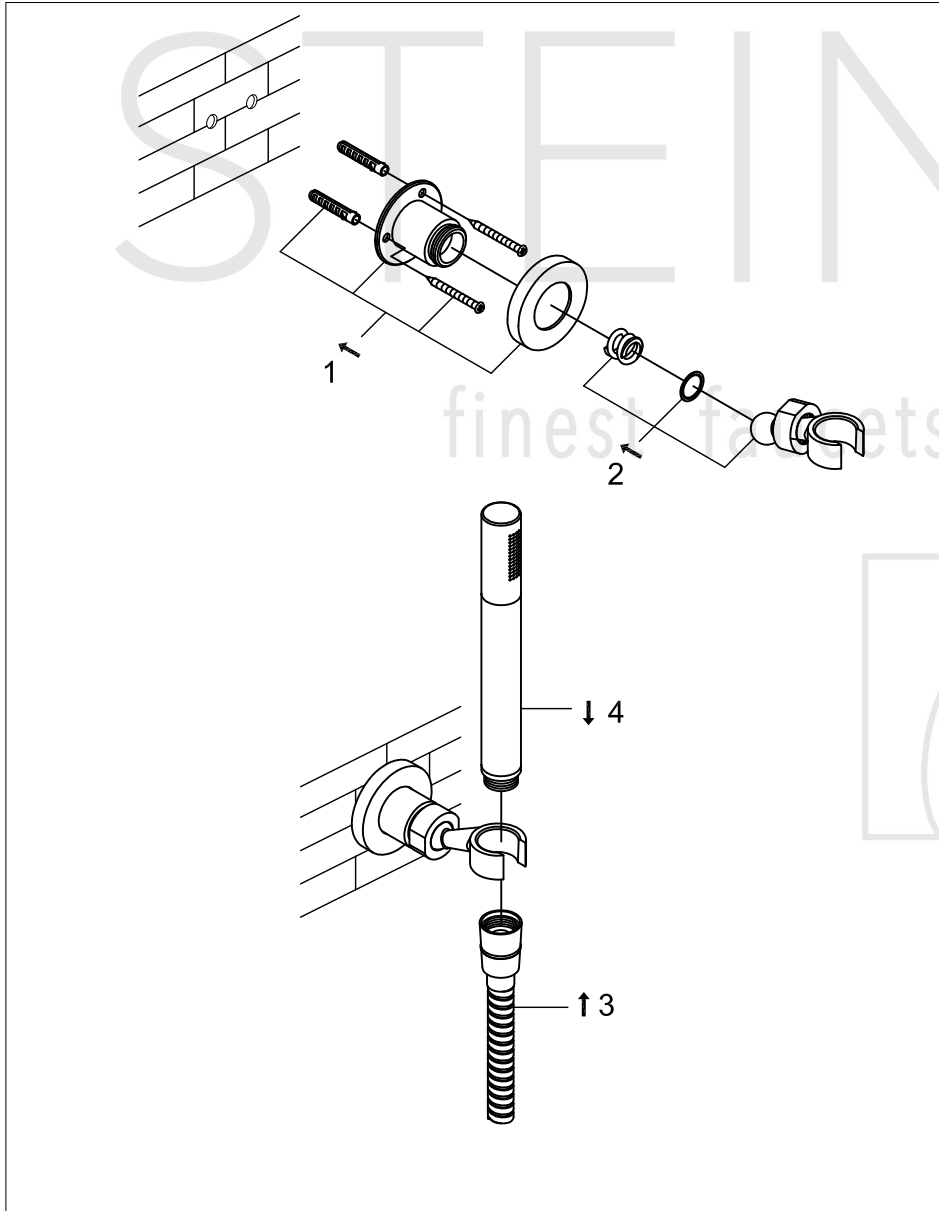

STEINBERG

Handbrausegarnitur

Art.Nr.100 1650 S

Installation

Technische Zeichnung

Explosionszeichnung