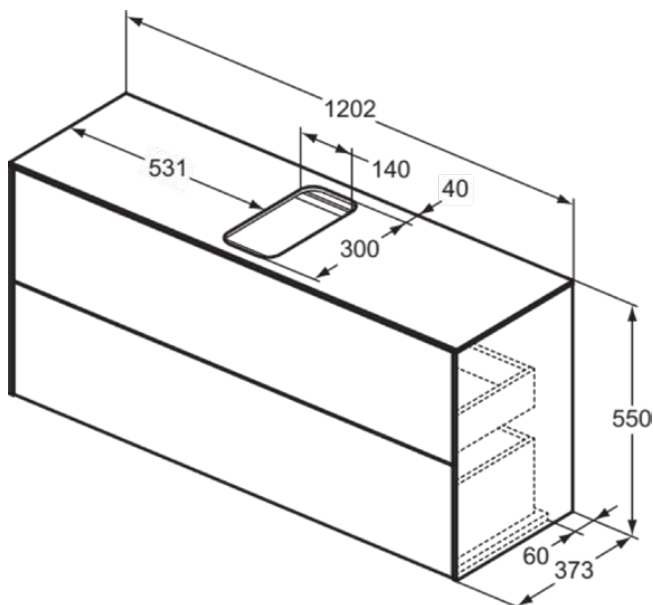

CONCA

T3949Y6

CONCA | Waschtisch-Unterschrank 1202x373x550 mm in eiche hell furnier, 2 Schubladen | Vollauszug, Push-to-open, SoftClosing, Vormontiert, Nachhaltig gewonnenes Holz, Echtholz furnier

Bild & Zeichnung

Allgemeine Informationen

Produktkategorie:	Möbel
Produktart:	Waschtisch-Unterschrank
Marke:	Ideal Standard
Kollektion:	CONCA
Designer:	Palomba Serafini Associati
Colour:	Y6 - Eiche Hell Furnier
Oberflächenveredelung:	Matt
Maximale Höhe (mm):	550
Maximale Breite (mm):	1202
Ausladung (mm):	373
Befestigungsart:	Befestigungsset
Nettogewicht (kg):	44.50
EAN Code:	8014140461326

CONCA

T3949Y6

CONCA | Waschtisch-Unterschrank 1202x373x550 mm in eiche hell furnier, 2 Schubladen | Vollauszug, Push-to-open, SoftClosing, Vormontiert, Nachhaltig gewonnenes Holz, Echtholz furnier

Produktspezifikationen