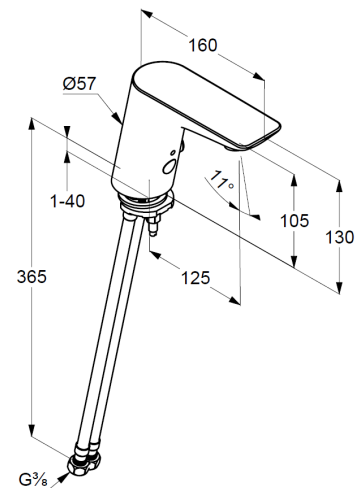

Waschtisch-Armatur

mit 6 V Batterie Lithium Batterie CR-P2

1-Loch Montage

Mischwelle mit Temperaturwählgriff

optische Gegenstandserfassung

Strahlregler M24 PCA

eigensicher gegen Rückfließen

Durchflussmenge bei 3 bar 5 l/min.

flexible Druckschläuche G $\frac{3}{8}$ DVGW zugelassen

mit integrierten Rückflussverhinderern

Schnell-Montagesystem

Auslösung über Infrarot Doppelsensorik

maximale Fließzeit 2 Minuten

Schutzart IP65

Produktabbildung/ Product picture

Maßzeichnung/ Dimensional drawing

Durchfluss/ Flow rate