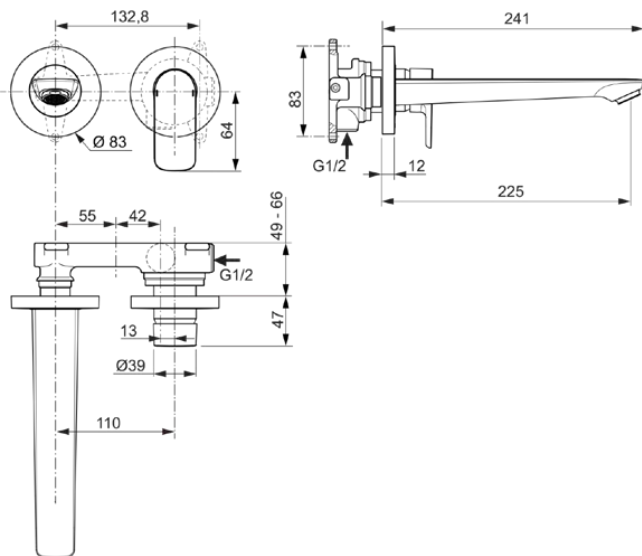

CONNECT AIR

A7009AA

CONNECT AIR | Wand-Waschtischarmatur 193x241x106 mm, 225 mm vertikaler Abstand bis Mitte Auslauf in chrom, Kit 1 required (A5948), 5 l/min (3 bar), ohne Ablaufgarnitur | EPD, FirmaFlow, SmartShine Oberfläche

Bild & Zeichnung

Allgemeine Informationen

Produktkategorie:	Waschtischarmaturen
Produktart:	Wand-Waschtischarmatur
Marke:	Ideal Standard
Kollektion:	CONNECT AIR
Designer:	Ideal Standard
Colour:	AA - Chrom
Oberflächenveredelung:	glänzend
Maximale Höhe (mm):	106
Maximale Breite (mm):	193
Ausladung (mm):	241
Befestigungsart:	Kit 1 benötigt
Empfohlenes Unterputz-Kit:	A5948
Nettogewicht (kg):	1.50
EAN Code:	4015413341868

Funktionen

Downloads

- [EPD](#)
- [Declaration of Conformity](#)
- [Installation Guide](#)
- [Spare Parts List](#)

Produktstandards & Zertifikate

Normen:	EN 248 DIN 4109-1 EN 200
Name des ACS-Zertifikates:	19 ACC LY 087