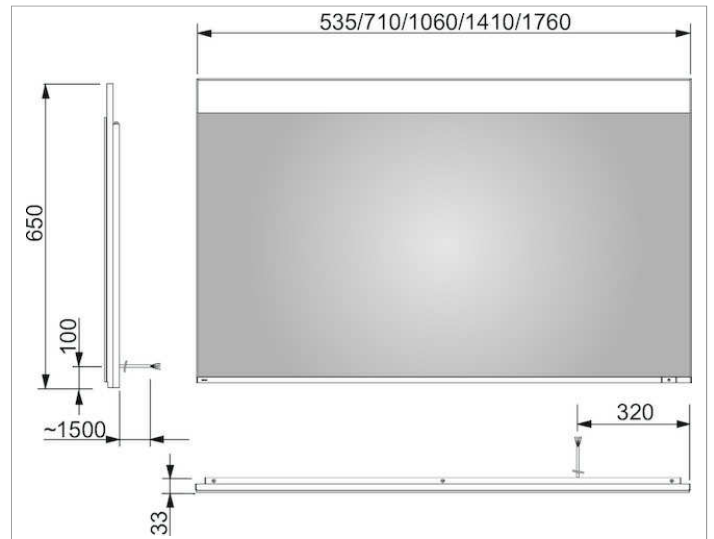

Edition 400

11597173000 Lichtspiegel

PRODUKT

ZEICHNUNG

PRODUKTBESCHREIBUNG

1 Lichtfarbe, 4000 Kelvin (neutralweiß)
umlaufender Aluminium-Rahmen

Bedienung:

Tastenfeld mit kapazitiver Touch-Sensorik,
wahlweise auch über Raumschaltung schaltbar

Beleuchtung:

LED (Lebensdauer > 30.000 Std.)

stufenlos dimmbar

EEK: A++, A+, A , 33 kWh/1000h

OBERFLÄCHE

32 Watt

ABMESSUNG

1760 x 650 x 33 mm