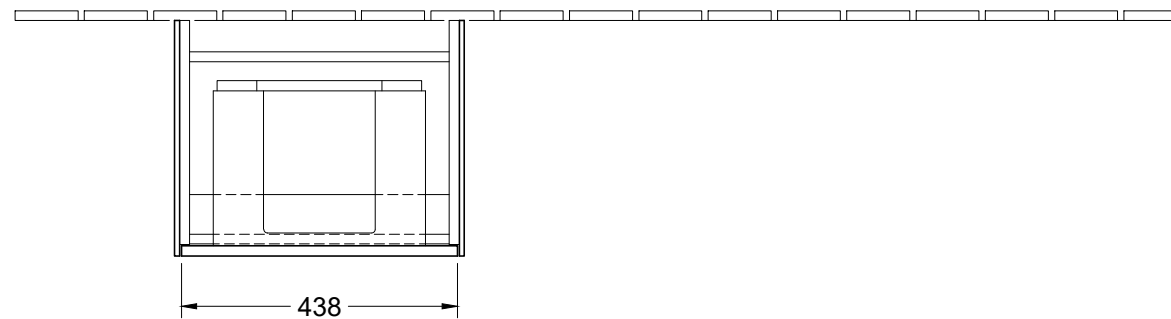

$N \perp L$
 220 - 240V

Collaro C00600XX / C006L0XX		 Villeroy & Boch 1748
V01 / 05.10.2018	1:12	