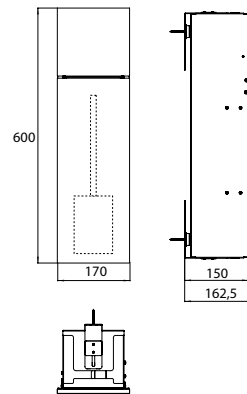

PRODUKTINFORMATION

WC-Modul - Unterputzmodell alpin-weiß (matt)

Art.-Nr.9755 513 02

mit Fach für WC-Papier und integrierter Toilettenbürstengarnitur. Türanschlag links.