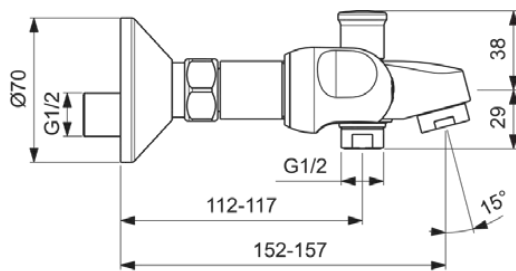

ALPHA NEW

B1421AA

ALPHA NEW | Badearmatur AP 199x164x73 mm, 151 mm vertikaler Abstand bis Mitte Auslauf in chrom, 12 l/min (3 bar) | Verdeckter Strahlregler, SmartShine Oberfläche

Bild & Zeichnung

Allgemeine Informationen

Produktkategorie:	Badearmaturen
Produktart:	Badearmatur AP
Marke:	Ideal Standard
Kollektion:	ALPHA NEW
Designer:	Ideal Standard
Colour:	AA - Chrom
Oberflächenveredelung:	glänzend
Maximale Höhe (mm):	73
Maximale Breite (mm):	199
Ausladung (mm):	164 - 169
Befestigungsart:	S-Anschluss
Nettogewicht (kg):	1.20
EAN Code:	3800019222229

Anzahl der Rosette(n):	2
Anzahl der Griffe:	1
Farbcode:	AA
Farbbeschreibung:	chrom
Cool Body Technologie:	Nein
Absperrbare S-Anschlüsse:	Nein
Einstellbar Spülzeit:	Nein
Griff-Anwendung:	Volumenkontrolle
Griffposition:	Vorderseite
Niederdruckmodell:	Nein
Material:	Metall
Material der Rosette(n):	Metall
Material des Griffs:	Kunststoff
Materialspezifikation:	Messing
Maximaler Durchfluss bei 3 bar (l/min):	12
Maximaler Durchfluss bei 3 bar (l/min) für alle Auslässe:	12

ALPHA NEW

B1421AA

ALPHA NEW | Badearmatur AP 199x164x73 mm, 151 mm vertikaler Abstand bis Mitte Auslauf in chrom, 12 l/min (3 bar) | Verdeckter Strahlregler, SmartShine Oberfläche

Produktspezifikationen

Durchfluss bei 3 bar (l) - Handbrause:	12
Geräuschgedämpfte S-Anschlüsse:	Nein
PVD Technologie:	Nein
Form der Rosette(n):	Rund
Gewindeanschluss des Brauseschlauchs:	G 1/2
Smartshine:	Ja
Auslaufart:	Starr
Oberflächenschutz:	verchromt
Oberflächenveredelung:	glänzend
Strahlreglerart:	Luftsprudler
Sichtbarkeit des Strahlreglers:	Verdeckt
Griffart:	Drehknopf
Art der Temperaturkontrolle:	Manuelle Betätigung
Mit S-Anschlüssen:	Ja
Mit Rückschlagventil:	Nein
Mit Umstellereinheit:	Ja
Mit Rosette(n):	Ja
Mit Griff(en):	Ja
Mit Handbrause-Set:	Nein
Mit Kopfbrause:	Nein
Mit Auslass:	Ja
Mit Ablage(n):	Nein
Mit Brausekombination:	Nein
Befestigungsart:	S-Anschluss
Montageart:	wandhängend