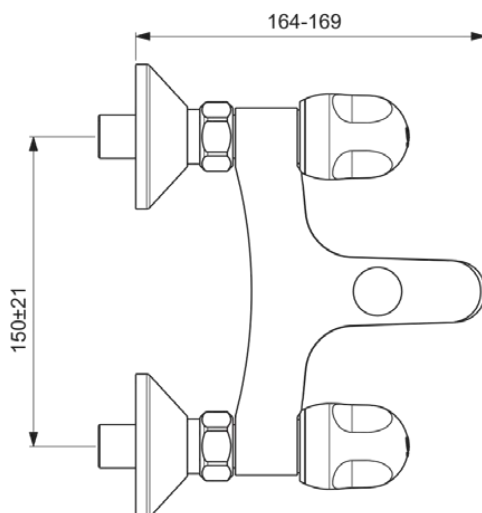

ALPHA NEW

B1421AA

ALPHA NEW | Badearmatur AP 199x164x73 mm, 151 mm vertikaler Abstand bis Mitte Auslauf in chrom, 12 l/min (3 bar) | Verdeckter Strahlregler, SmartShine Oberfläche

Bild & Zeichnung

Allgemeine Informationen

Produktkategorie:	Badearmaturen
Produktart:	Badearmatur AP
Marke:	Ideal Standard
Kollektion:	ALPHA NEW
Designer:	Ideal Standard
Colour:	AA - Chrom
Oberflächenveredelung:	glänzend
Maximale Höhe (mm):	73
Maximale Breite (mm):	199
Ausladung (mm):	164 - 169
Befestigungsart:	S-Anschluss
Nettogewicht (kg):	1.20
EAN Code:	3800019222229

Anzahl der Rosette(n):	2
Anzahl der Griffe:	1
Farbcode:	AA
Farbbeschreibung:	chrom
Cool Body Technologie:	Nein
Absperrbare S-Anschlüsse:	Nein
Einstellbar Spülzeit:	Nein
Griff-Anwendung:	Volumenkontrolle
Griffposition:	Vorderseite
Niederdruckmodell:	Nein
Material:	Metall
Material der Rosette(n):	Metall
Material des Griffs:	Kunststoff
Materialspezifikation:	Messing
Maximaler Durchfluss bei 3 bar (l/min):	12
Maximaler Durchfluss bei 3 bar (l/min) für alle Auslässe:	12

ALPHA NEW

B1421AA

ALPHA NEW | Badearmatur AP 199x164x73 mm, 151 mm vertikaler Abstand bis Mitte Auslauf in chrom, 12 l/min (3 bar) | Verdeckter Strahlregler, SmartShine Oberfläche

Produktspezifikationen

Durchfluss bei 3 bar (l) - Handbrause:	12
Geräuschgedämpfte S-Anschlüsse:	Nein
PVD Technologie:	Nein
Form der Rosette(n):	Rund
Gewindeanschluss des Brauseschlauchs:	G 1/2
Smartshine:	Ja
Auslaufart:	Starr
Oberflächenschutz:	verchromt
Oberflächenveredelung:	glänzend
Strahlreglerart:	Luftsprudler
Sichtbarkeit des Strahlreglers:	Verdeckt
Griffart:	Drehknopf
Art der Temperaturkontrolle:	Manuelle Betätigung
Mit S-Anschlüssen:	Ja
Mit Rückschlagventil:	Nein
Mit Umstellereinheit:	Ja
Mit Rosette(n):	Ja
Mit Griff(en):	Ja
Mit Handbrause-Set:	Nein
Mit Kopfbrause:	Nein
Mit Auslass:	Ja
Mit Ablage(n):	Nein
Mit Brausekombination:	Nein
Befestigungsart:	S-Anschluss
Montageart:	wandhängend