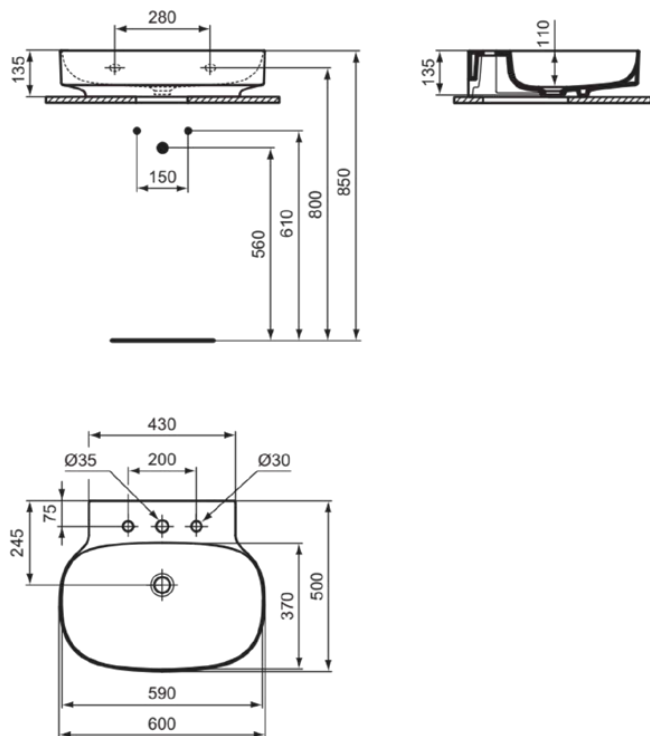

LINDA-X

T4394MA

LINDA-X | Waschtisch 600x500x135 mm in weiß, 3 Hahnlöcher, ohne Überlauf | Diamatec, IdealPlus

Bild & Zeichnung

Allgemeine Informationen

Produktkategorie:	Waschtische
Produktart:	Waschtisch
Marke:	Ideal Standard
Kollektion:	LINDA-X
Designer:	Palomba Serafini Associati
Colour:	MA - Weiß
Oberflächenveredelung:	glänzend
Maximale Höhe (mm):	135
Maximale Breite (mm):	600
Ausladung (mm):	500
Nettogewicht (kg):	14.00
EAN Code:	8014140490586

Features

Produktstandards & Zertifikate

Normen:	EN 14688
---------	----------

Produktspezifikationen

Farbcode:	MA
Farbbeschreibung:	weiß
Diamatec Technologie:	Ja
IdealPlus Technologie:	Ja
Geschliffene Unterseite:	Nein
Barrierefreies Produkt:	Nein
Mit Kettenöse:	Nein
Material:	Keramik
Materialspezifikation:	Diamatec
Anzahl von Hahnlöchern je Waschbecken:	3
Anzahl von Waschbecken:	1
Sichtbarer Überlauf:	Nein
PVD Technologie:	Nein
Ablagefläche:	Hinten
Oberflächenveredelung:	glänzend
Position des Hahnlochs:	Links / Rechts / Mitte
Mit Rückwand:	Nein
Mit Verschlussstopfen:	Nein
Mit Überlauf:	Nein
Mit Siphon:	Nein
Befestigungsmaterial im Lieferumfang enthalten:	Nein
Montageart:	wandhängend

LINDA-X

T4394MA

LINDA-X | Waschtisch 600x500x135 mm in weiß, 3 Hahnlöcher, ohne Überlauf | Diamatec, IdealPlus

Empfohlene Ausschittschablone: TT0299731

Ihr Kontakt vor Ort:

België • Belgique

Ideal Standard Produktions-GmbH
Corporate Village - Frame 21 Building
Da Vincilaan 2
B-1935 Zaventem
☎ +32 2 325 66 00
✉ +32 2 325 66 01
www.idealstandard.be