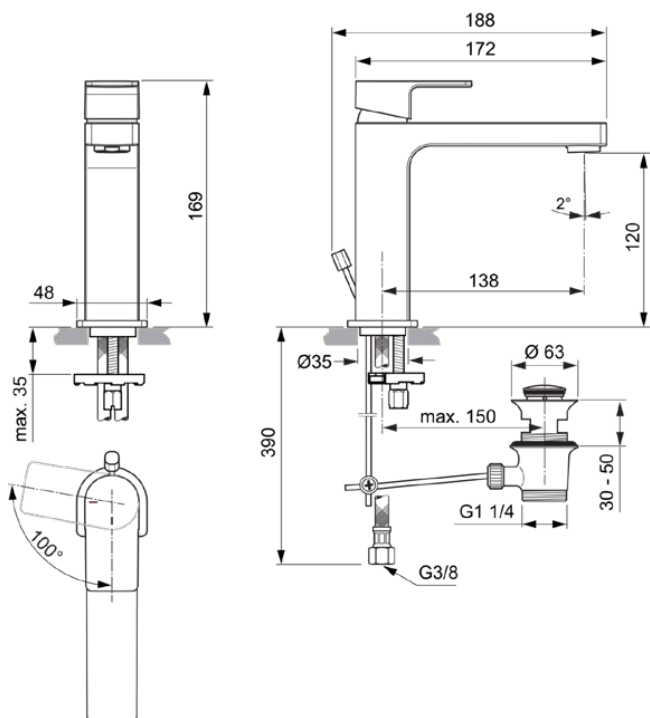

## EDGE

## A7107AA

EDGE | Waschtischarmatur 48x188x169 mm, 138 mm vertikaler Abstand bis Mitte Auslauf in chrom, 5 l/min (3 bar), mit Ablaufgarnitur | EasyFix, BlueStart, EPD, SmartShine Oberfläche

### Allgemeine Informationen

Produktkategorie:	Waschtischarmaturen
Produktart:	Waschtischarmatur
Marke:	Ideal Standard
Kollektion:	EDGE
Designer:	Ideal Standard
Colour:	AA - Chrom
Oberflächenveredelung:	glänzend
Maximale Höhe (mm):	169
Maximale Breite (mm):	48
Ausladung (mm):	188
Befestigungsart:	EasyFix
Nettogewicht (kg):	1.55
EAN Code:	4015413343824