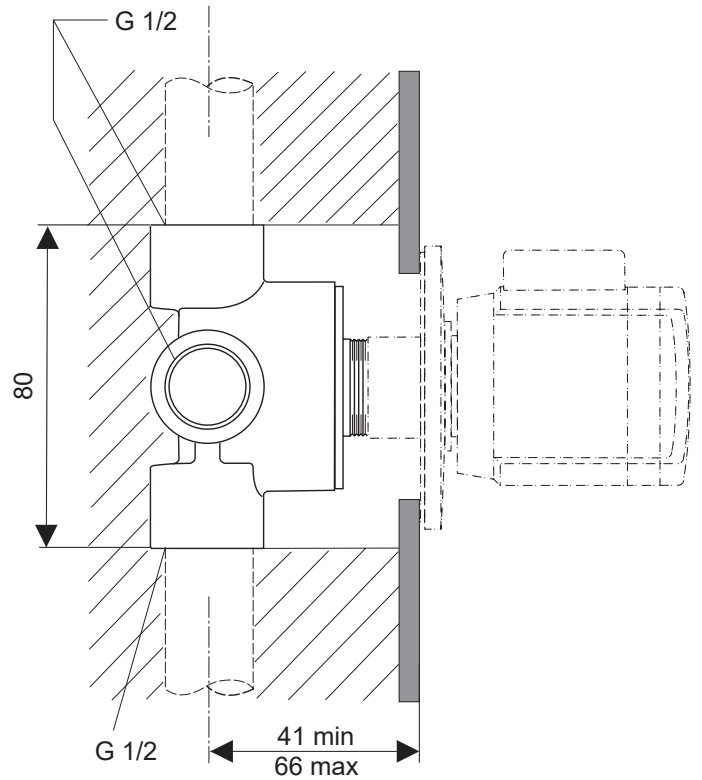

Ideal Standard

Unterputz-Bausatz 1

Artikel-Nr.: A2391NU

Unterputz-Bausatz

Unterputz-Bausatz 1

Farbe: NU - Neutral

Eigenschaften: .

Mehr Produktdetails:

Montage:	Wand, Unterputz
Betriebsdruck (bar):	3
Gewicht (kg):	0,59
Material:	Messing

Ideal Standard GmbH - Deutschland

Euskirchener Straße 80, 53121 Bonn, Deutschland - Tel: +49 (0)228 521 0

Email: idealstandard.de@idealstandard.com - Web: www.idealstandard.de