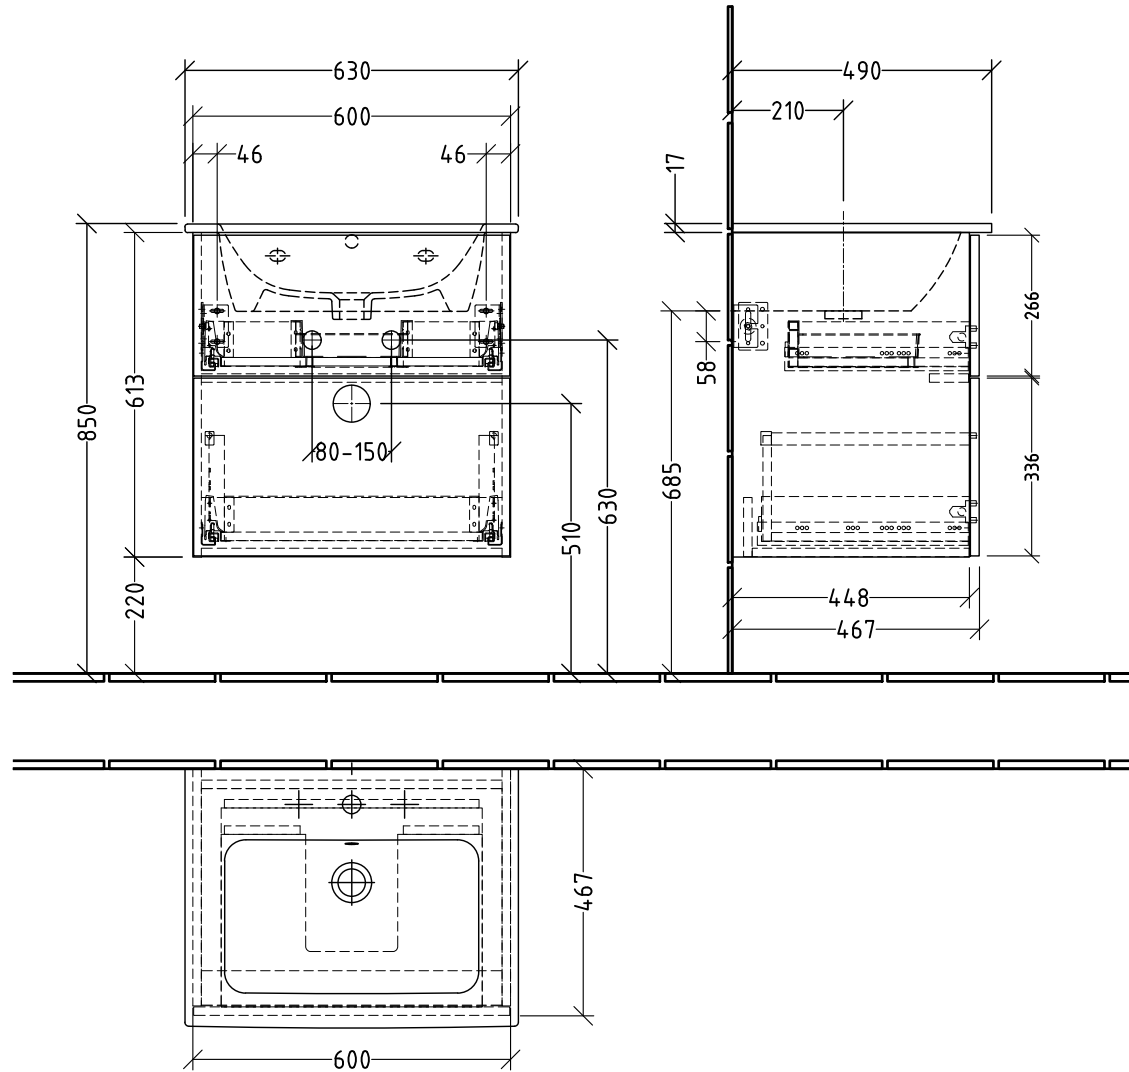

3T724 \_\_\_\_\_

zu ME by Starck # 233663 (..00/30)

Siphonangaben  
vom Hersteller

Montagezeichnung  
**3way - SM, SF**

Zeichner  
**SKJ**  
Datum  
**09.04.2020**

Alle Angaben in mm - Technische Änderungen vorbehalten.  
Diese Zeichnung ist unser geistiges Eigentum und darf ohne unsere  
Genehmigung nicht kopiert oder Dritten zugänglich gemacht werden.