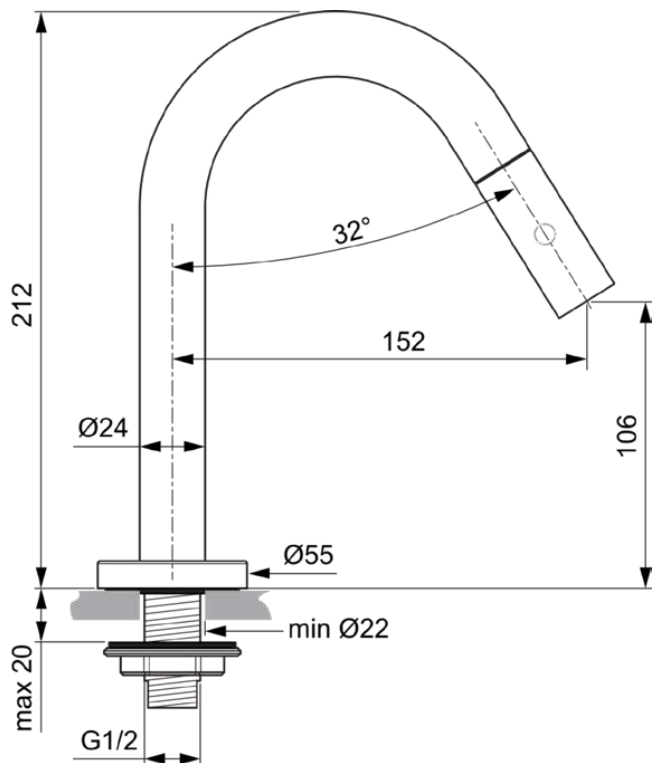

## F2843AA

CERALINE | Waschtischarmatur 55x212 mm, 152 mm vertikaler Abstand bis Mitte Auslauf in chrom, 8.3 l/min (3 bar), ohne Ablaufgarnitur | Verdeckter Strahlregler, SmartShine Oberfläche

### Allgemeine Informationen

Produktkategorie:	Waschtischarmaturen
Produktart:	Waschtischarmatur
Marke:	Ideal Standard
Kollektion:	CERALINE
Designer:	Ideal Standard
Colour:	AA - Chrom
Oberflächenveredelung:	glänzend
Maximale Höhe (mm):	212
Maximale Breite (mm):	55
Befestigungsart:	Schaftverschraubung
Nettogewicht (kg):	0.71
EAN Code:	8711678000125