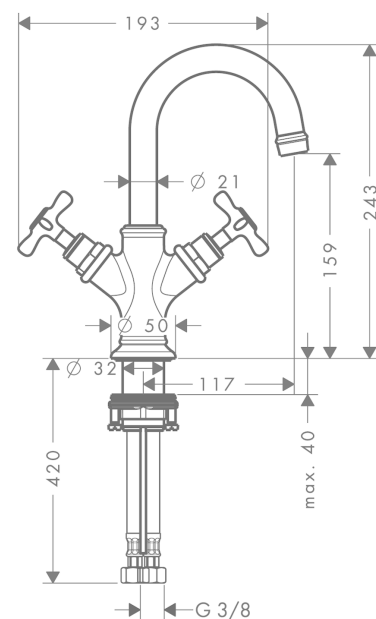

AXOR Montreux

2-Griff Waschtischarmatur 160 mit Kreuzgriffen für Handwaschbecken mit Zugstangen- Ablaufgarnitur

Oberfläche: **Brushed Gold Optic** Artikelnummer: **16505250**

Merkmale

- besteht aus: 2-Griff Waschtischarmatur, Ablaufgarnitur
- ComfortZone 160
- Ausladung: 117 mm
- Auslaufhöhe: 159 mm
- Griffvariante: Kreuzgriff
- Schwenkbereich 120°
- Strahlart: Laminarstrahl
- maximale Durchflussmenge bei 3 bar: 5 l/min
- Keramikventile heiß/kalt 90°
- für Durchlauferhitzer geeignet
- Zugstangen-Ablaufgarnitur G 1¼
- Anschlussart: G ¾ Anschlusschläuche
- Anschlussgröße: DN15
- EU-Taxonomie: max. 6 l/min - wesentlicher Beitrag (SC) möglich
- P-IX 18198/IO

Technologie

Produktabbildung

Maßzeichnung

AXOR Montreux
2-Griff Waschtischarmatur 160 mit Kreuzgriffen für Handwaschbecken mit Zugstangen-
Ablaufgarnitur
 Oberfläche: **Brushed Gold Optic** Artikelnummer: **16505250**

Durchflussdiagramm