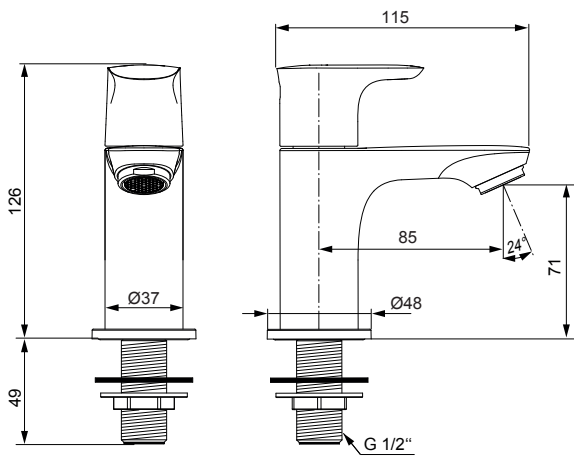

**Example spare part order:**

**A 861 407 AA** in Chrome

Pos.	Description	Part-Number	Qty.	Pos.	Description	Part-Number	Qty.
1	Handle cpl.	<b>A 861 407 XX</b>	1 Set	9	Escutcheon	<b>A 861 227 XX</b>	1 pcs
2	Handle cap	<b>A 861 412 NU*</b>	1 Set	10	O - ring Ø 27,77x 2,62	<b>A 860 607 NU</b>	1 pcs
3	Thread pin M5x6 DIN914	<b>A 860 603 NU</b>	1 pcs	11	O - ring Ø 18,2 x 1,7	<b>A 961 640 NU</b>	2 pcs
4	Screw M4x8 Din 1207			12	Shank G1/2		
5	Adapter + screw	<b>A 861 446 NU</b>	1 Set	13	Washer Ø 38/32 x 3		
6	Cartridge G1/2 90° cpl.	<b>A 861 243 NU*</b>	1 Set	14	Fixation set G1/2	<b>A 961 689 NU*</b>	1 Set
7	Body			15	Backnut G1/2"	<b>E 960 112 NU</b>	1 pcs
8	Aerator M24x1 - 5ltr/min	<b>B 961 383 XX</b>	1 pcs				

\*Universal set (not all parts needed)

Connect Air

**Connect Air**

Produced since: **Aug. 2017 - Oct. 2019**

**Pillar tap**  
chrome

**A7031AA**

Pos.	Description	Part-Number	Qty.	Pos.	Description	Part-Number	Qty.
1	Handle cpl. w. Logo ISI	<b>A 861 235 AA</b>	1 Set	9	Escutcheon	<b>A 861 227 AA</b>	1 pcs
2	Handle cap	<b>B 960 583 NU</b>	1 pcs	10	O - ring Ø 27,77x 2,62	<b>A 860 607 NU</b>	1 pcs
3	Thread pin M5x6 DIN914	<b>A 860 603 NU</b>	1 pcs	11	O - ring Ø 18,2 x 1,7	<b>A 961 640 NU</b>	2 pcs
4	Screw M4	<b>A 961 337 NU</b>	1 pcs	12	Shank G1/2		
5	Adapter	<b>N 042 677 NU</b>	2 pcs	13	Washer Ø 38/32 x 3		
6	Headwork	<b>A 963 003 NU</b>	1 Set	14	Fixation set G1/2	<b>A 961 689 NU*</b>	1 Set
7	Body			15	Backnut G1/2"	<b>E 960 112 NU</b>	1 pcs
8	Aerator M24x1 - 5ltr/min	<b>B 961 383 AA</b>	1 pcs				