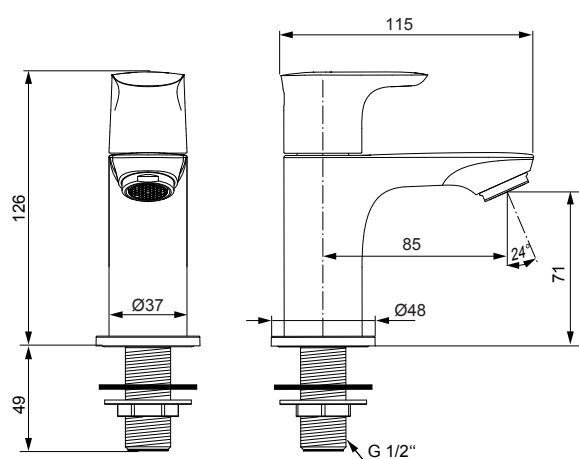

# Connect Air

A7031..

Ideal Standard

Produced since: Nov. 2019

**Pillar tap**  
chrome

**A7031AA**

**Replace XX with the appropriate finish code**

Chrome = AA Silver Storm = GN Gold = A2 Magnetic Grey = A5

**Example spare part order:**

**A 861 407 AA** in Chrome

Pos.	Description	Part-Number	Qty.	Pos.	Description	Part-Number	Qty.
1	Handle cpl.	<b>A 861 407 XX</b>	1 Set	9	Escutcheon	<b>A 861 227 XX</b>	1 pcs
2	Handle cap	<b>A 861 412 NU*</b>	1 Set	10	O - ring Ø 27,77x 2,62	<b>A 860 607 NU</b>	1 pcs
3	Thread pin M5x6 DIN914	<b>A 860 603 NU</b>	1 pcs	11	O - ring Ø 18,2 x 1,7	<b>A 961 640 NU</b>	2 pcs
4	Screw M4x8 Din 1207			12	Shank G1/2		
5	Adapter + screw	<b>A 861 446 NU</b>	1 Set	13	Washer Ø 38/32 x 3		
6	Cartridge G1/2 90° cpl.	<b>A 861 243 NU*</b>	1 Set	14	Fixation set G1/2	<b>A 961 689 NU*</b>	1 Set
7	Body			15	Backnut G1/2"	<b>E 960 112 NU</b>	1 pcs
8	Aerator M24x1 - 5ltr/min	<b>B 961 383 XX</b>	1 pcs				

\*Universal set (not all parts needed)

Connect Air

**Connect Air**

Produced since: **Aug. 2017 - Oct. 2019**

**Pillar tap**  
chrome

**A7031AA**

Pos.	Description	Part-Number	Qty.	Pos.	Description	Part-Number	Qty.
1	Handle cpl. w. Logo ISI	<b>A 861 235 AA</b>	1 Set	9	Escutcheon	<b>A 861 227 AA</b>	1 pcs
2	Handle cap	<b>B 960 583 NU</b>	1 pcs	10	O - ring Ø 27,77x 2,62	<b>A 860 607 NU</b>	1 pcs
3	Thread pin M5x6 DIN914	<b>A 860 603 NU</b>	1 pcs	11	O - ring Ø 18,2 x 1,7	<b>A 961 640 NU</b>	2 pcs
4	Screw M4	<b>A 961 337 NU</b>	1 pcs	12	Shank G1/2		
5	Adapter	<b>N 042 677 NU</b>	2 pcs	13	Washer Ø 38/32 x 3		
6	Headwork	<b>A 963 003 NU</b>	1 Set	14	Fixation set G1/2	<b>A 961 689 NU*</b>	1 Set
7	Body			15	Backnut G1/2"	<b>E 960 112 NU</b>	1 pcs
8	Aerator M24x1 - 5ltr/min	<b>B 961 383 AA</b>	1 pcs				