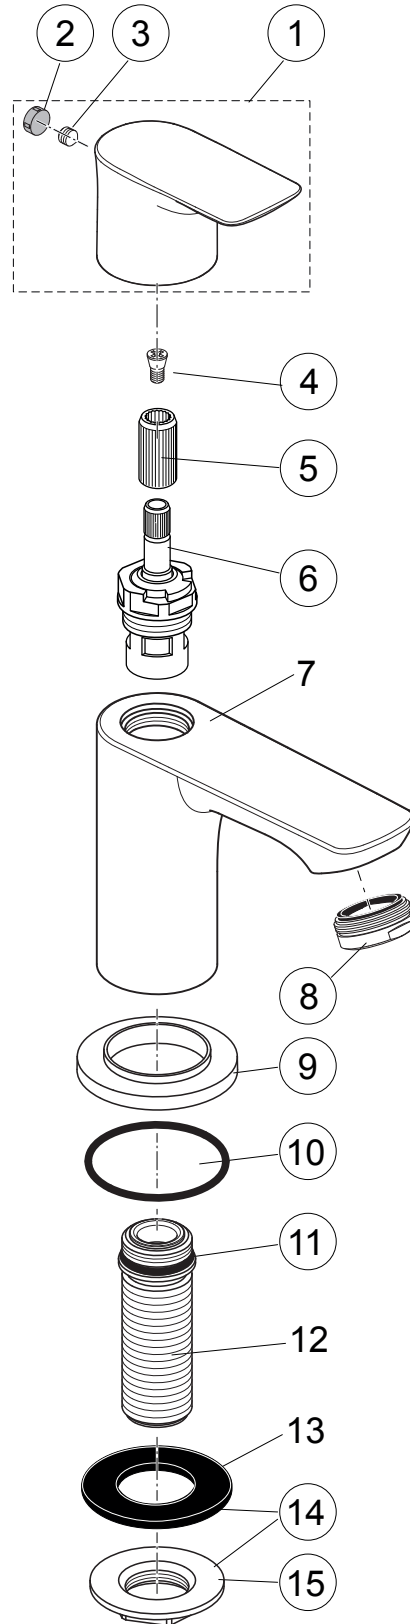

# Connect Air

A7031..

Ideal Standard

Produced since: Nov. 2019

**Pillar tap**  
chrome

**A7031AA**

**Replace XX with the appropriate finish code**

Chrome = AA Silver Storm = GN Gold = A2 Magnetic Grey = A5

**Example spare part order:**

**A 861 407 AA** in Chrome

Pos.	Description	Part-Number	Qty.	Pos.	Description	Part-Number	Qty.
1	Handle cpl.	<b>A 861 407 XX</b>	1 Set	9	Escutcheon	<b>A 861 227 XX</b>	1 pcs
2	Handle cap	<b>A 861 412 NU*</b>	1 Set	10	O - ring Ø 27,77x 2,62	<b>A 860 607 NU</b>	1 pcs
3	Thread pin M5x6 DIN914	<b>A 860 603 NU</b>	1 pcs	11	O - ring Ø 18,2 x 1,7	<b>A 961 640 NU</b>	2 pcs
4	Screw M4x8 Din 1207			12	Shank G1/2		
5	Adapter + screw	<b>A 861 446 NU</b>	1 Set	13	Washer Ø 38/32 x 3		
6	Cartridge G1/2 90° cpl.	<b>A 861 243 NU*</b>	1 Set	14	Fixation set G1/2	<b>A 961 689 NU*</b>	1 Set
7	Body			15	Backnut G1/2"	<b>E 960 112 NU</b>	1 pcs
8	Aerator M24x1 - 5ltr/min	<b>B 961 383 XX</b>	1 pcs				

\*Universal set (not all parts needed)

Connect Air

**Connect Air**

Produced since: **Aug. 2017 - Oct. 2019**

**Pillar tap**  
chrome

**A7031AA**

Pos.	Description	Part-Number	Qty.	Pos.	Description	Part-Number	Qty.
1	Handle cpl. w. Logo ISI	<b>A 861 235 AA</b>	1 Set	9	Escutcheon	<b>A 861 227 AA</b>	1 pcs
2	Handle cap	<b>B 960 583 NU</b>	1 pcs	10	O - ring Ø 27,77x 2,62	<b>A 860 607 NU</b>	1 pcs
3	Thread pin M5x6 DIN914	<b>A 860 603 NU</b>	1 pcs	11	O - ring Ø 18,2 x 1,7	<b>A 961 640 NU</b>	2 pcs
4	Screw M4	<b>A 961 337 NU</b>	1 pcs	12	Shank G1/2		
5	Adapter	<b>N 042 677 NU</b>	2 pcs	13	Washer Ø 38/32 x 3		
6	Headwork	<b>A 963 003 NU</b>	1 Set	14	Fixation set G1/2	<b>A 961 689 NU*</b>	1 Set
7	Body			15	Backnut G1/2"	<b>E 960 112 NU</b>	1 pcs
8	Aerator M24x1 - 5ltr/min	<b>B 961 383 AA</b>	1 pcs				

\*Universal set (not all parts needed)