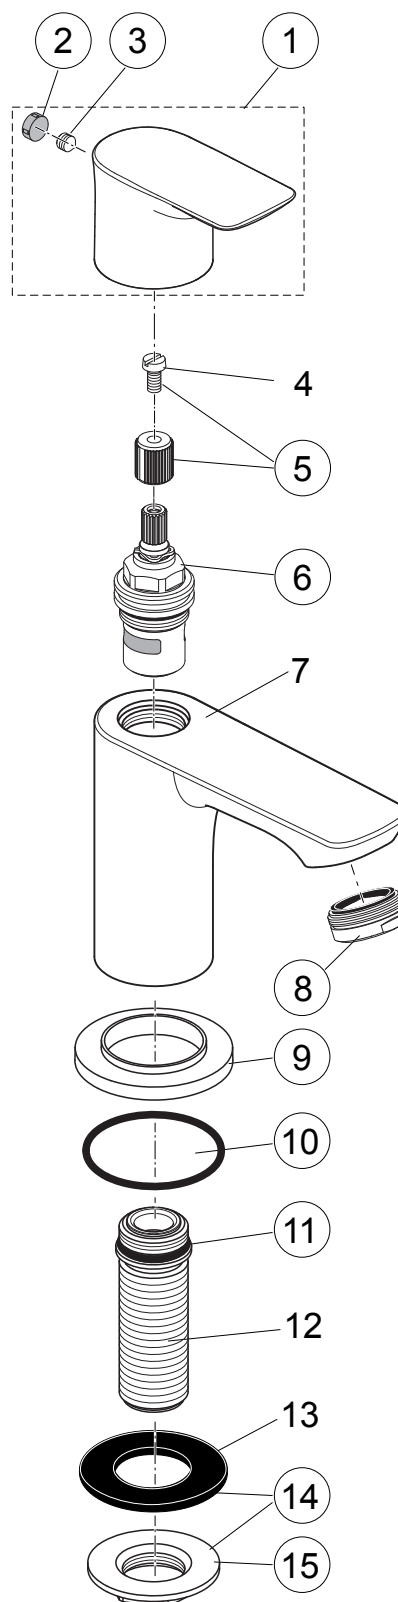

# Connect Air

A7031..

Ideal Standard

Produced since: Nov. 2019

**Pillar tap**  
chrome

**A7031AA**

**Replace XX with the appropriate finish code**

Chrome = AA Silver Storm = GN Gold = A2 Magnetic Grey = A5

**Example spare part order:**

**A 861 407 AA** in Chrome

Pos.	Description	Part-Number	Qty.	Pos.	Description	Part-Number	Qty.
1	Handle cpl.	<b>A 861 407 XX</b>	1 Set	9	Escutcheon	<b>A 861 227 XX</b>	1 pcs
2	Handle cap	<b>A 861 412 NU*</b>	1 Set	10	O - ring Ø 27,77x 2,62	<b>A 860 607 NU</b>	1 pcs
3	Thread pin M5x6 DIN914	<b>A 860 603 NU</b>	1 pcs	11	O - ring Ø 18,2 x 1,7	<b>A 961 640 NU</b>	2 pcs
4	Screw M4x8 Din 1207			12	Shank G1/2		
5	Adapter + screw	<b>A 861 446 NU</b>	1 Set	13	Washer Ø 38/32 x 3		
6	Cartridge G1/2 90° cpl.	<b>A 861 243 NU*</b>	1 Set	14	Fixation set G1/2	<b>A 961 689 NU*</b>	1 Set
7	Body			15	Backnut G1/2"	<b>E 960 112 NU</b>	1 pcs
8	Aerator M24x1 - 5ltr/min	<b>B 961 383 XX</b>	1 pcs				

\*Universal set (not all parts needed)

Connect Air

**Connect Air**

Produced since: **Aug. 2017 - Oct. 2019**

**Pillar tap**  
chrome

**A7031AA**

Pos.	Description	Part-Number	Qty.	Pos.	Description	Part-Number	Qty.
1	Handle cpl. w. Logo ISI	<b>A 861 235 AA</b>	1 Set	9	Escutcheon	<b>A 861 227 AA</b>	1 pcs
2	Handle cap	<b>B 960 583 NU</b>	1 pcs	10	O - ring Ø 27,77x 2,62	<b>A 860 607 NU</b>	1 pcs
3	Thread pin M5x6 DIN914	<b>A 860 603 NU</b>	1 pcs	11	O - ring Ø 18,2 x 1,7	<b>A 961 640 NU</b>	2 pcs
4	Screw M4	<b>A 961 337 NU</b>	1 pcs	12	Shank G1/2		
5	Adapter	<b>N 042 677 NU</b>	2 pcs	13	Washer Ø 38/32 x 3		
6	Headwork	<b>A 963 003 NU</b>	1 Set	14	Fixation set G1/2	<b>A 961 689 NU*</b>	1 Set
7	Body			15	Backnut G1/2"	<b>E 960 112 NU</b>	1 pcs
8	Aerator M24x1 - 5ltr/min	<b>B 961 383 AA</b>	1 pcs				