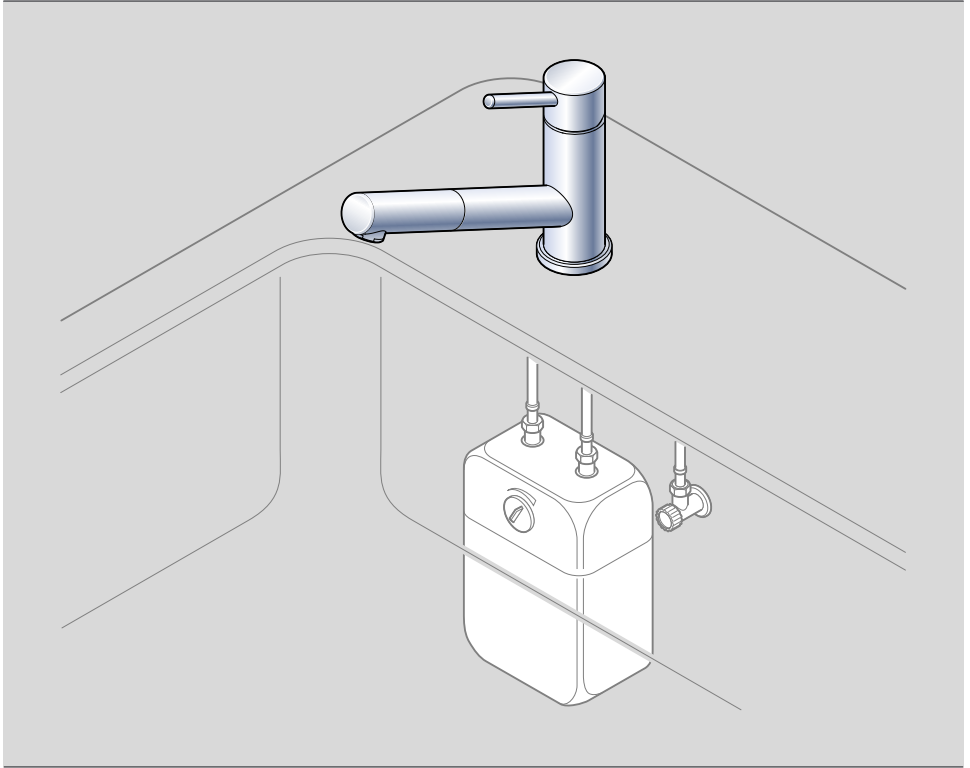

Como Shower ND

DE Montageanleitung

EN Installation Instructions

FR Instructions de montage

IT Istruzioni di
montaggio

NL Montage-instructie

PL Instrukcja montażu