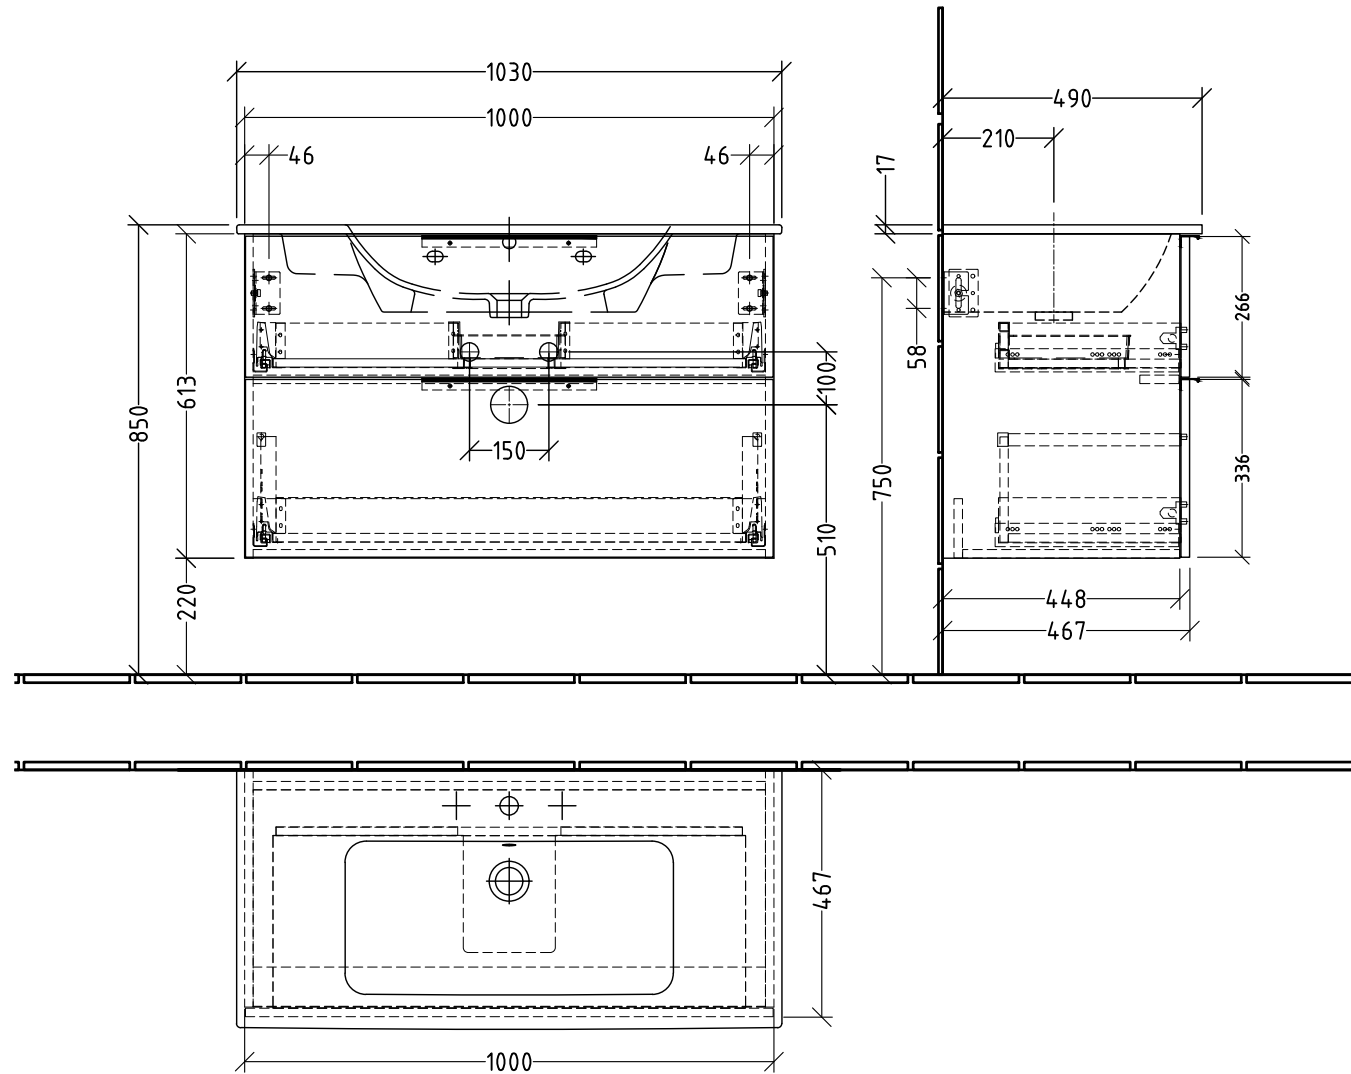

3G726 _____

zu ME by Starck # 233610 (..00/30)

Siphonangaben
vom Hersteller

SANIPA
Willeberg & Stock Group

Montagezeichnung
3way - UM, UF

Zeichner
SKJ
Datum
09.04.2020

Alle Angaben in mm - Technische Änderungen vorbehalten.
Diese Zeichnung ist unser geistiges Eigentum und darf ohne unsere
Genehmigung nicht kopiert oder Dritten zugänglich gemacht werden.