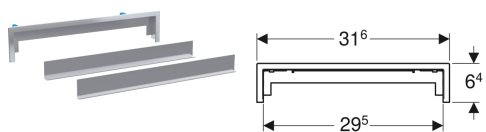

## Geberit Fertigbauset für Wandablauf, befliesbar, mehrteilig

Beispielbild

### Verwendungszwecke

- Für Geberit Wandabläufe
- Zum Belegen mit mehreren Fliesen

### Lieferumfang

- Fliesenträger
- Sichtrahmen

- Für Fliesenaufbauten an Wand von 2–35 mm geeignet

### Technische Daten

Werkstoff | Edelstahl

- Kammeinsatz
- Innensechskantschlüssel

Art.-Nr.	L	H	VE1	VE2
154.339.00.1	31.6 cm	6.4 cm	1 St.	10 St.