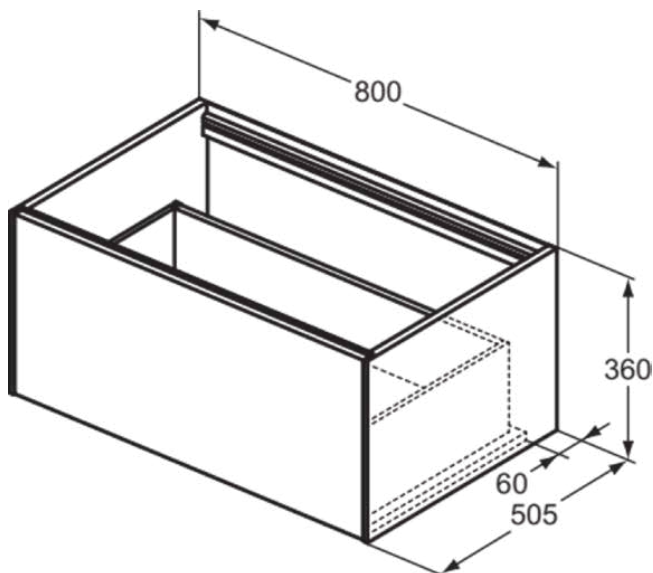

CONCA

T3985Y3

CONCA | Waschtisch-Unterschrank 800x505x360 mm in sunset matt lackiert, 1 Schublade | Vollauszug, Push-to-open, SoftClosing, Vormontiert, Nachhaltig gewonnenes Holz, Echtholz furnier

Bild & Zeichnung

Allgemeine Informationen

Produktkategorie:	Möbel
Produktart:	Waschtisch-Unterschrank
Marke:	Ideal Standard
Kollektion:	CONCA
Designer:	Palomba Serafini Associati
Colour:	Y3 - Sunset Matt Lackiert
Oberflächenveredelung:	Matt
Maximale Höhe (mm):	360
Maximale Breite (mm):	800
Ausladung (mm):	505
Befestigungsart:	Befestigungsset
Nettogewicht (kg):	28.00
EAN Code:	8014140462279

CONCA

T3985Y3

CONCA | Waschtisch-Unterschrank 800x505x360 mm in sunset matt lackiert, 1 Schublade | Vollauszug, Push-to-open, SoftClosing, Vormontiert, Nachhaltig gewonnenes Holz, Echtholz furnier

Produktspezifikationen