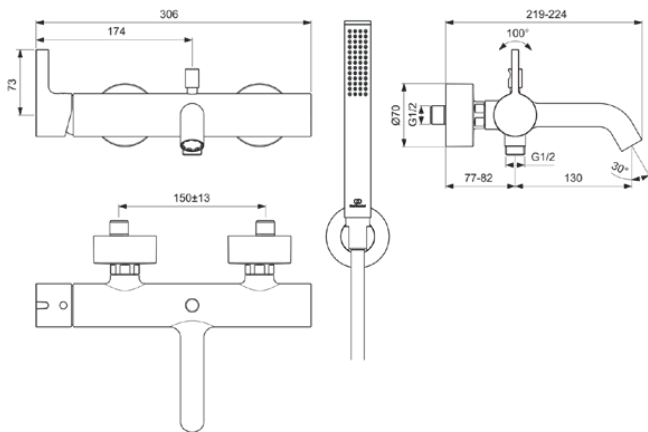

JOY

BC787A5

JOY | Badearmatur AP 306x219 mm, 207 mm vertikaler Abstand bis Mitte Auslauf in magnetic grey, 20.0 l/min (3 bar) | Verdeckter Strahlregler, Click-Technologie, EPD, FirmaFlow, PVD Technologie

Bild & Zeichnung

Allgemeine Informationen

Produktkategorie:	Badearmaturen
Produktart:	Badearmatur AP
Marke:	Ideal Standard
Kollektion:	JOY
Designer:	Palomba Serafini Associati
Colour:	A5 - Magnetic Grey
Oberflächenveredelung:	satın
Maximale Breite (mm):	306
Ausladung (mm):	219 - 224
Befestigungsart:	S-Anschluss
Nettogewicht (kg):	3,56
VVS:	727125811
EAN Code:	3800861087366

Im Lieferumfang enthaltene Produkte

BC774A5:	IDEALRAIN 1-Funktionshandbrause 25x25x198 mm in magnetic grey, 8 l/min (3 bar)
BE125A5:	IDEALRAIN Brauseschlauch 1250 mm in magnetic grey
BC806A5:	IDEALRAIN Brausehalter 60x58x60 mm in magnetic grey