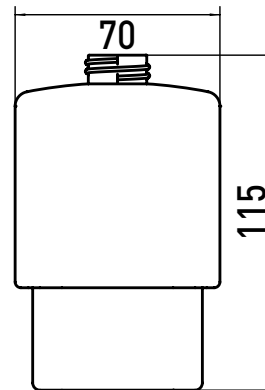

PRODUKTINFORMATION

Behälter, Kristallglas satiniert glas

Art.-Nr.0521 000 90

passend zu loft, cue, trend