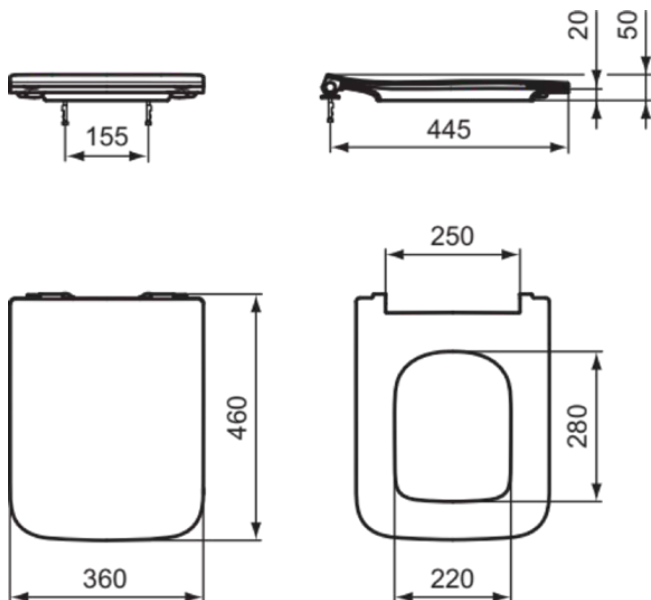

BLEND CUBE

T5211V2

BLEND CUBE | Sandwich Sitz 360x460x50 mm in schwarz glänzend | SoftClosing WC

Bild & Zeichnung

Allgemeine Informationen

Produktkategorie:	WC-Sitze
Produktart:	Sandwich Sitz
Marke:	Ideal Standard
Kollektion:	BLEND CUBE
Designer:	Palomba Serafini Associati
Colour:	V2 - Schwarz Glänzend
Oberflächenveredelung:	glänzend
Maximale Höhe (mm):	50
Maximale Breite (mm):	360
Ausladung (mm):	460
Befestigungsart:	Scharnierset
Nettogewicht (kg):	2.20
EAN Code:	8014140520160

Funktionen

SoftClosing WC

Produktspezifikationen

Diebstahlschutz:	Nein
Schließmechanismus:	Soft close
Farbcode:	V2
Farbbeschreibung:	schwarz glänzend
Stangenscharnier:	Nein
Befestigungsart:	Oben
Geeignet für handelsübliche Toiletten:	Nein
Material des Scharniers:	Edelstahl
Material:	Kunststoff
Materialspezifikation:	Duroplast
PVD Technologie:	Nein
Schnellwechsel Option:	Ja
Schlankes Modell:	Ja
Oberflächenveredelung:	glänzend
Mit Hygieneausparung / fester Toilettensitz:	Nein
Mit Motiv:	Nein