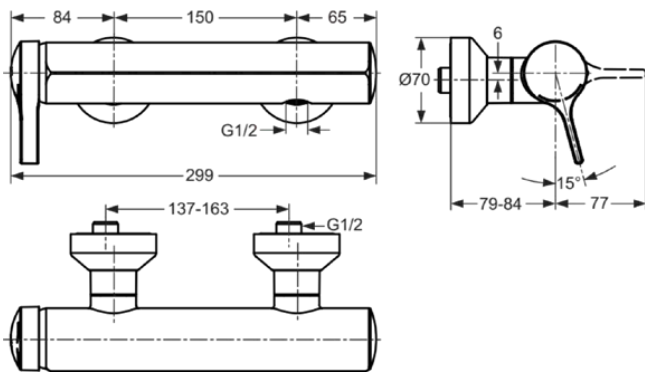

MELANGE

A4269AA

MELANGE | Brausearmatur AP 299x156x112 mm in chrom, 20.5 l/min (3 bar) | EPD, SmartShine Oberfläche

Bild & Zeichnung

Allgemeine Informationen

Produktkategorie:	Brausearmaturen
Produktart:	Brausearmatur AP
Marke:	Ideal Standard
Kollektion:	MELANGE
Designer:	Artefakt
Colour:	AA - Chrom
Oberflächenveredelung:	glänzend
Maximale Höhe (mm):	112
Maximale Breite (mm):	299
Ausladung (mm):	156 - 161
Befestigungsart:	S-Anschluss
Nettogewicht (kg):	2.41
EAN Code:	4015413316620

Produktspezifikationen

Anzahl der Rosette(n):	2
Anzahl der Griffe:	1
Farbcode:	AA
Farbbeschreibung:	chrom
Cool Body Technologie:	Nein
Absperrbare S-Anschlüsse:	Nein
DVGW-Eigensicher:	Ja
Einstellbar Spülzeit:	Nein
Griffposition:	Seitlich
Material:	Metall
Materialspezifikation:	Messing
Maximaler Durchfluss bei 3 bar (l/min):	20.5
Maximaler Durchfluss bei 3 bar (l/min) für alle Auslässe:	20.5

MELANGE

A4269AA

MELANGE | Brausearmatur AP 299x156x112 mm in chrom, 20.5 l/min (3 bar) | EPD, SmartShine Oberfläche

Produktspezifikationen

Durchfluss bei 3 bar (l) - Auslauf:	20.5
Betriebs-Höchstdruck (bar):	10
Betriebs-Mindestdruck (bar):	0.5
Geräuschgedämpfte S-Anschlüsse:	Nein
PVD Technologie:	Nein
Form der Rosette(n):	Rund
Gewindeanschluss des Brauseschlauchs:	G 1/2
Smartshine:	Ja
Oberflächenschutz:	verchromt
Oberflächenveredelung:	glänzend
Temperaturbegrenzer:	Ja
Griffart:	Betätigungshebel
Art der Temperaturkontrolle:	Manuelle Betätigung
Mit S-Anschlüssen:	Ja
Mit Rosette(n):	Ja
Mit Griff(en):	Ja
Mit Handbrause-Set:	Nein
Mit Kopfbrause:	Nein
Mit Brausekombination:	Nein
Befestigungsart:	S-Anschluss
Montageart:	wandhängend