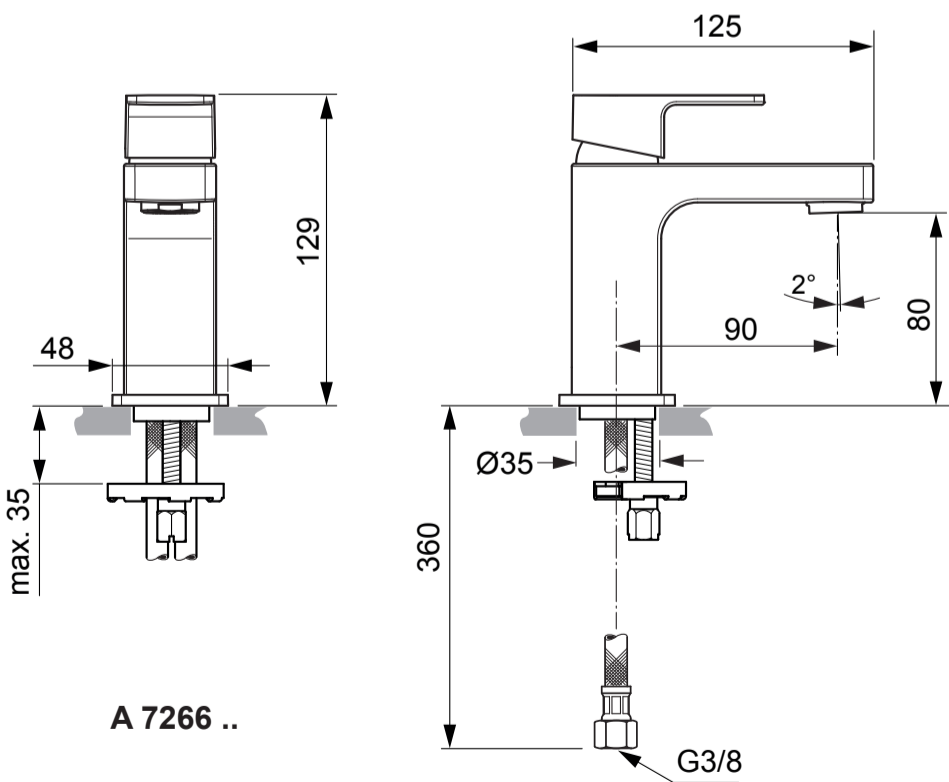

Pos.	Part No.
1	A 861 528 AA
2	A 861 417 AA
3	A 861 399 NU
4	A 961 855 NU
5	B 961 119 AA
6	B 961 383 AA
7	A 861 295 AA
8	A 964 520 NU
9	A 962 370 NU
10	A 961 172 NU
11	B 960 853 AA

P	T	°C	4	3	2	1	0
			°C	°C	°C	°C	°C
0,3 MPa 3 bar	50°C	15°C	27	33	41	48	50
	65°C	15°C	33	42	53	63	65
	85°C	15°C	41	53	68	83	85

Ideal Standard

EDGE

A 7265 .. A 7266 ..

1020 / A 868 514

A 7266 ..

A 7265 ..

Ideal Standard International NV
 Corporate Village - Gent Building
 Da Vincilaan 2
 1935 Zaventem
 Belgium

www.idealstandardinternational.com