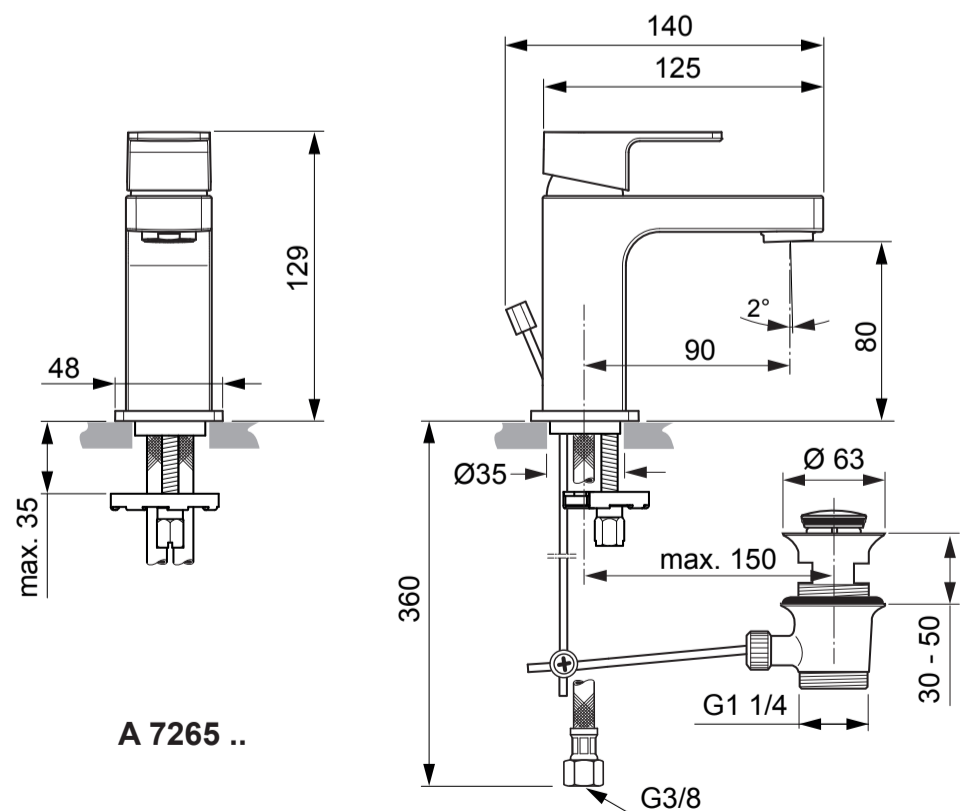

Pos.	Part No.
1	A 861 528 AA
2	A 861 417 AA
3	A 861 399 NU
4	A 961 855 NU
5	B 961 119 AA
6	B 961 383 AA
7	A 861 295 AA
8	A 964 520 NU
9	A 962 370 NU
10	A 961 172 NU
11	B 960 853 AA

P	T	°C	4	3	2	1	0
			°C	°C	°C	°C	°C
0,3 MPa 3 bar	50°C	15°C	27	33	41	48	50
	65°C	15°C	33	42	53	63	65
	85°C	15°C	41	53	68	83	85

Ideal Standard

EDGE

A 7265 .. A 7266 ..

1020 / A 868 514

A 7266 ..

A 7265 ..

Ideal Standard International NV
 Corporate Village - Gent Building
 Da Vincilaan 2
 1935 Zaventem
 Belgium

www.idealstandardinternational.com