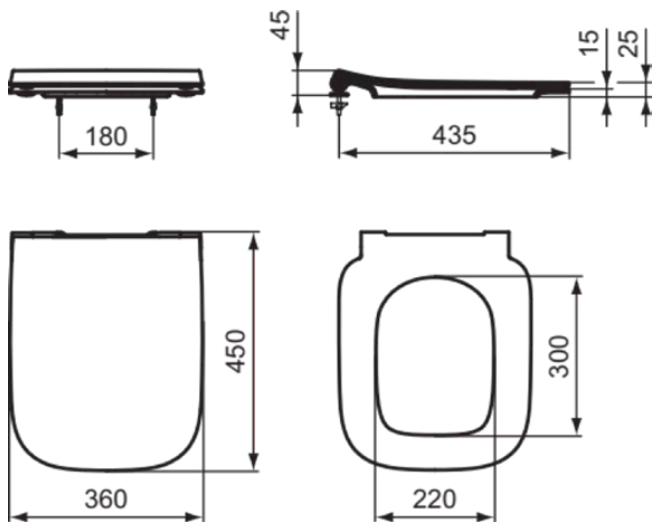

I.LIFE A

T481201

I.LIFE A | Sandwich Sitz 360x450x45 mm in weiß glänzend

Bild & Zeichnung

Allgemeine Informationen

Produktkategorie:	WC-Sitze
Produktart:	Sandwich Sitz
Marke:	Ideal Standard
Kollektion:	I.LIFE A
Designer:	Palomba Serafini Associati
Colour:	01 - Weiß Glänzend
Oberflächenveredelung:	glänzend
Maximale Höhe (mm):	45
Maximale Breite (mm):	360
Ausladung (mm):	450
Befestigungsart:	Scharniereset
Nettogewicht (kg):	2.08
EAN Code:	8014140491149

Downloads

- [Installation Guide](#)
- [Spare Parts List](#)

Produktspezifikationen

Diebstahlschutz:	Nein
Schließmechanismus:	Normal close
Farbcode:	01
Farbbeschreibung:	weiß glänzend
Stangenscharnier:	Nein
Befestigungsort:	Oben
Geeignet für handelsübliche Toiletten:	Nein
Material des Scharniers:	Edelstahl
Material:	Kunststoff
Materialspezifikation:	Duroplast
PVD Technologie:	Nein
Schnellwechsel Option:	Nein
Schlankes Modell:	Ja
Oberflächenveredelung:	glänzend
Mit Hygieneaussparung / fester Toilettensitz:	Nein
Mit Motiv:	Nein