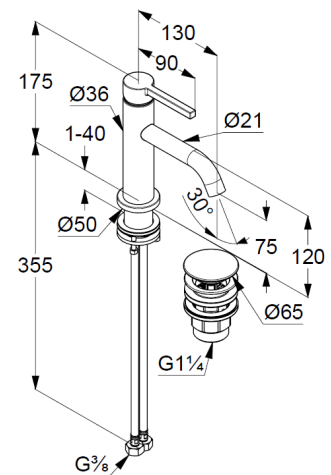

Standmontage

1-Loch Montage

geschlossener Hebel, Metall

Strahlregler, S-Pointer M18,5 PCA

Keramik-Kartusche

Durchflussmenge bei 3 bar 4,5 l/min.

fester Auslauf

flexible Druckschläuche G $\frac{3}{8}$  DVGW zugelassen

Schaftbefestigung

Push open Ablaufgarnitur G1 $\frac{1}{4}$

Produktabbildung/ Product picture

Maßzeichnung/ Dimensional drawing

Durchfluss/ Flow rate