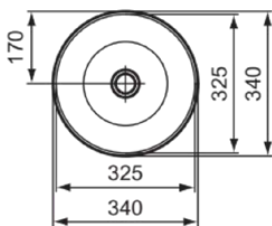

LDV

E2717MA

LDV | Schale 340x340x200 mm in weiß, ohne Hahnloch, ohne Überlauf | Platzsparender Waschtisch, IdealPlus

Bild & Zeichnung

Allgemeine Informationen

Produktkategorie:	Waschtische
Produktart:	Schale
Marke:	Ideal Standard
Kollektion:	LDV
Designer:	Palomba Serafini Associati
Colour:	MA - Weiß
Oberflächenveredelung:	glänzend
Maximale Höhe (mm):	200
Maximale Breite (mm):	340
Ausladung (mm):	340
Befestigungsart:	Befestigungsset
Nettogewicht (kg):	8.00
EAN Code:	5017830564294

LDV

E2717MA

LDV | Schale 340x340x200 mm in weiß, ohne Hahnloch, ohne Überlauf | Platzsparender Waschtisch, IdealPlus

Produktspezifikationen

Mit Verschlussstopfen:	Nein
Mit Überlauf:	Nein
Mit Siphon:	Nein
Befestigungsart:	Befestigungsset
Montageart:	Aufgesetzt