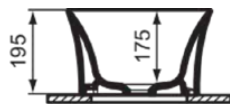

LDV

E2717MA

LDV | Schale 340x340x200 mm in weiß, ohne Hahnloch, ohne Überlauf | Platzsparender Waschtisch, IdealPlus

Bild & Zeichnung

Allgemeine Informationen

Produktkategorie:	Waschtische
Produktart:	Schale
Marke:	Ideal Standard
Kollektion:	LDV
Designer:	Palomba Serafini Associati
Colour:	MA - Weiß
Oberflächenveredelung:	glänzend
Maximale Höhe (mm):	200
Maximale Breite (mm):	340
Ausladung (mm):	340
Befestigungsart:	Befestigungsset
Nettogewicht (kg):	8.00
EAN Code:	5017830564294

LDV

E2717MA

LDV | Schale 340x340x200 mm in weiß, ohne Hahnloch, ohne Überlauf | Platzsparender Waschtisch, IdealPlus

Produktspezifikationen

Mit Verschlussstopfen:	Nein
Mit Überlauf:	Nein
Mit Siphon:	Nein
Befestigungsart:	Befestigungsset
Montageart:	Aufgesetzt