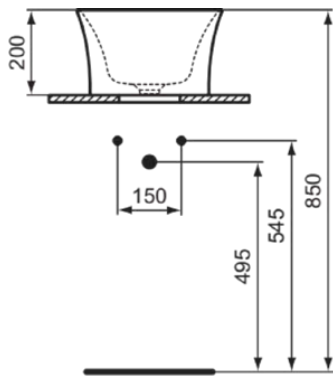

LDV

E2717MA

LDV | Schale 340x340x200 mm in weiß, ohne Hahnloch, ohne Überlauf | Platzsparender Waschtisch, IdealPlus

Bild & Zeichnung

Allgemeine Informationen

Produktkategorie:	Waschtische
Produktart:	Schale
Marke:	Ideal Standard
Kollektion:	LDV
Designer:	Palomba Serafini Associati
Colour:	MA - Weiß
Oberflächenveredelung:	glänzend
Maximale Höhe (mm):	200
Maximale Breite (mm):	340
Ausladung (mm):	340
Befestigungsart:	Befestigungsset
Nettogewicht (kg):	8.00
EAN Code:	5017830564294

Im Lieferumfang enthaltene Produkte

D570967: EXPRESSION | Befestigungsset in neutral

Features

Platzsparender Waschtisch

IdealPlus

Produktstandards & Zertifikate

Normen:	EN 14688
Declaration of Performance classification (DoP):	CL00

LDV

E2717MA

LDV | Schale 340x340x200 mm in weiß, ohne Hahnloch, ohne Überlauf | Platzsparender Waschtisch, IdealPlus

Produktspezifikationen

Mit Verschlussstopfen:	Nein
Mit Überlauf:	Nein
Mit Siphon:	Nein
Befestigungsart:	Befestigungsset
Montageart:	Aufgesetzt