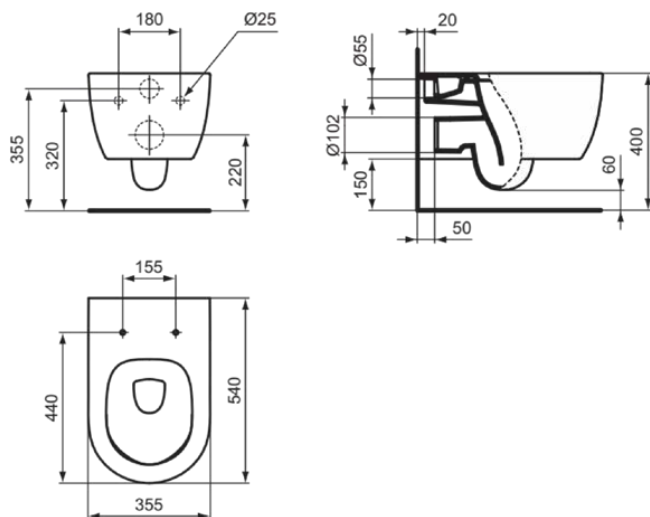

BLEND CURVE

T374901

BLEND CURVE | Wand-WC 355x540x340 mm in weiß glänzend, CL1 Vollspülung 3.9 - 6 l/min, horizontaler Ablauf | CL1, CL2, Spültechnologie AquaBlade

Bild & Zeichnung

Allgemeine Informationen

Produktkategorie:	Toiletten
Produktart:	Wand-WC
Marke:	Ideal Standard
Kollektion:	BLEND CURVE
Designer:	Palomba Serafini Associati
Colour:	01 - Weiß Glänzend
Oberflächenveredelung:	glänzend
Maximale Höhe (mm):	340
Maximale Breite (mm):	355
Ausladung (mm):	540
Befestigungsart:	Befestigungsschrauben
Nettogewicht (kg):	21.10
EAN Code:	8014140457879

Produktspezifikationen

CL1 Vollspülung maximal (Liter):	6
CL1 Vollspülung minimal (Liter):	3.9
CL2 Vollspülung maximal (Liter):	6
Kindertoilette:	Nein
Farbcode:	01
Farbbeschreibung:	weiß glänzend
Verdeckte Befestigung:	Ja
Spülart:	Tiefspül-WC
Barrierefreies Produkt:	Nein
Material:	Keramik
Materialspezifikation:	Glasiertes Porzellan
Position des Auslass:	Mitte
Ausrichtung des Auslass:	Horizontal
Sichtbarkeit des Auslass:	Verdeckt

BLEND CURVE

T374901

BLEND CURVE | Wand-WC 355x540x340 mm in weiß glänzend, CL1 Vollspülung 3.9 - 6 l/min, horizontaler Ablauf | CL1, CL2, Spültechnologie AquaBlade

Produktspezifikationen

PVD Technologie:	Nein
Position des Wasserzulaufs:	Hinten
Erhöhte Ausführung:	Nein
Oberflächenveredelung:	glänzend
Art des Wasserzulaufs:	Verdeckt
Mit Bidetfunktion:	Nein
Mit Hygieneausparung / fester Toilettensitz:	Nein
Mit Geruchsabsaugung:	Nein
Befestigungsart:	Befestigungsschrauben
Montageart:	wandhängend