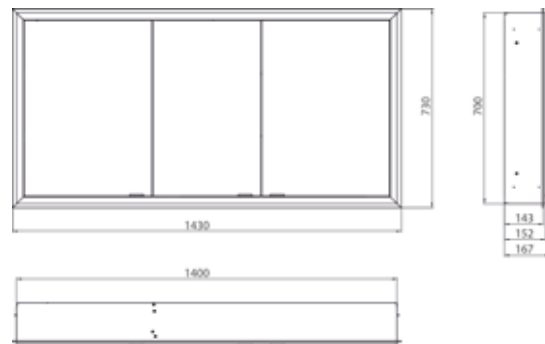

## PRODUKTINFORMATION

Lichtspiegelschrank prime Facelift, 1.400 mm, 3 Türen, Unterputzmodell, IP20 aluminium/schwarz

Art.-Nr.9497 135 97

mit verspiegelter Glasrückwand, 4 stufenlos einstellbare Ablagen, 3 Türen, 2 Steckdosen, stufenlose Lichtsteuerung (an/aus, Helligkeit und Lichtfarbe) über drei in die Glasrückwand integrierte Touchsensoren, Höhe: 730 mm, LED-Beleuchtung