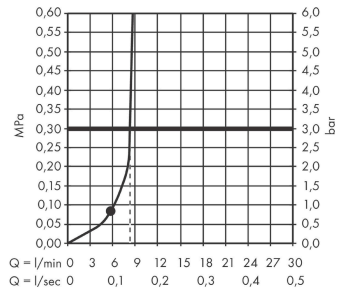

#### Produktabbildung

#### Maßzeichnung

**Pulsify E**  
**Brauseset 100 1jet EcoSmart mit Brausestange 65 cm**  
 Oberfläche: **Chrom** Artikelnummer: **24370000**

**Durchflussdiagramm**

**Pulsify E**  
**Brauset set 100 1jet EcoSmart mit Brausestange 65 cm**  
 Oberfläche: Chrom Artikelnummer: 24370000