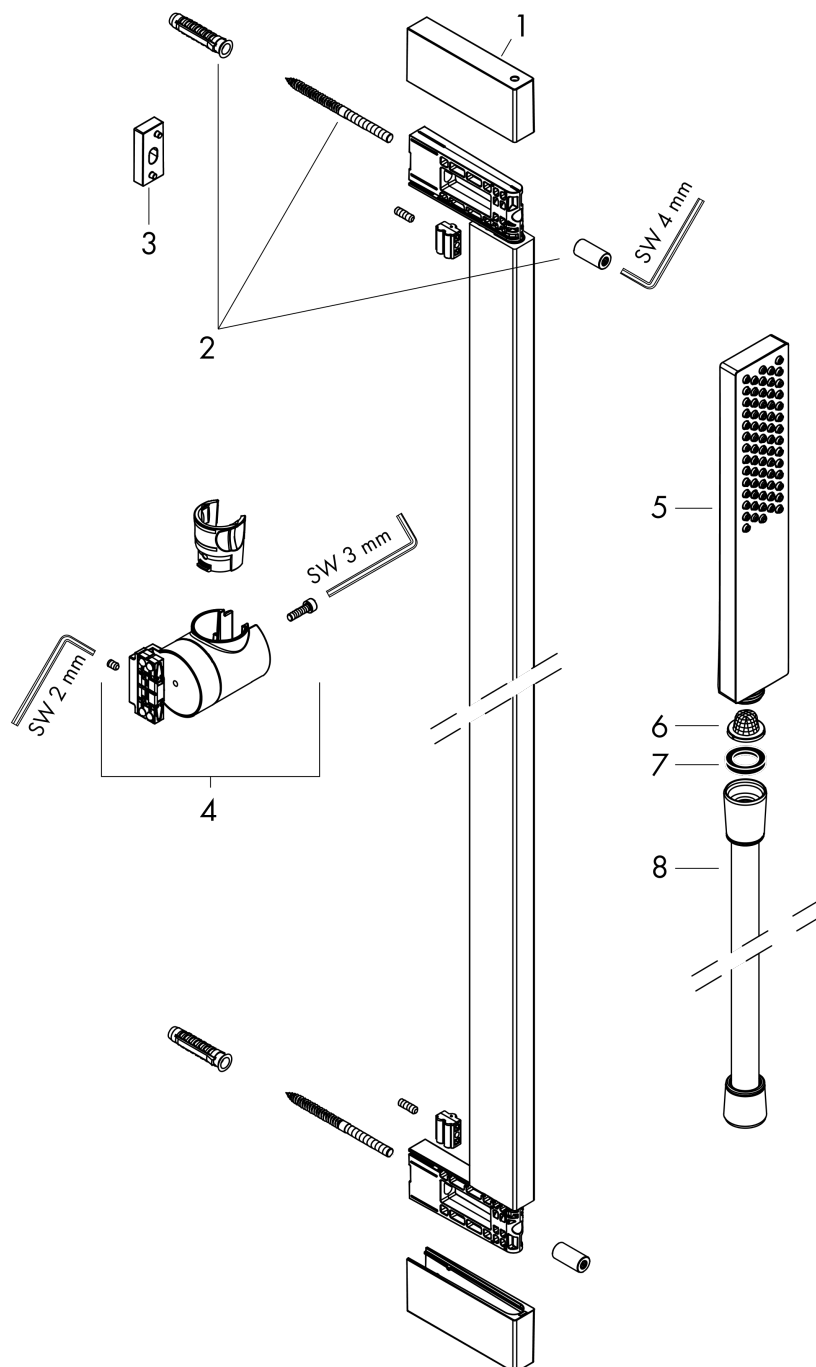

##### Merkmale

- besteht aus: Stabhandbrause, Brausestange, Brauseschlauch, Handbrausehalterung
- Brausekopfgröße: 100 x 25 mm
- Strahlart: PowderRain
- maximale Durchflussmenge bei 3 bar: 8 l/min
- Mindestfließdruck: 0,8 bar
- Handbrausehalterung für rechts- und linksseitige Montage
- Handbrausehalterung aus Metall
- Wandbefestigung: Schraubbefestigung
- Wandstützen aus Kunststoff
- Brausestangentyp: schwenkbare Brausestange
- Profil Brausestange: kubisch
- Gesamtlänge Brausestange: 663 mm
- Bohrabstand 627 mm
- Brauseschlauch mit beidseitig konischer Mutter
- brauseseitiger Drehwirbel gegen lästiges Verdrehen des Brauseschlauches
- EU-Taxonomie: max. 8 l/min - Vermeidung erheblicher Beeinträchtigungen (DNSH)
- Schieberarretierung: Handbrausehalterung mit Arretierung

#### Produktabbildung

#### Maßzeichnung

**Pulsify E**  
**Brauseset 100 1jet EcoSmart mit Brausestange 65 cm**  
 Oberfläche: **Chrom** Artikelnummer: **24370000**

**Durchflussdiagramm**

**Pulsify E**  
**Brauset set 100 1jet EcoSmart mit Brausestange 65 cm**  
 Oberfläche: Chrom Artikelnummer: 24370000

Explosionszeichnung

Baujahr: >04/23

**Pulsify E**

**Brauset 100 1jet EcoSmart mit Brausestange 65 cm**

Oberfläche: **Chrom** Artikelnummer: **24370000**

**Ersatzteilliste**

Baujahr: >04/23

Pos.	Beschreibung	Artikelnummer	PG	VE
1	Abdeckung	94729000	6	1
2	Befestigungsteile	94726000	7	1
3	Fliesenausgleichsscheibe 7 mm	94728000	3	1
4	Schieber kompl.	94727000	15	1
5	Handbrause	24320000	98	1
6	Sieb	92672000	2	1
7	Dichtung	98058000	1	1
8	Brauseschlauch Isiflex'B 1,60 m	28276000	98	1