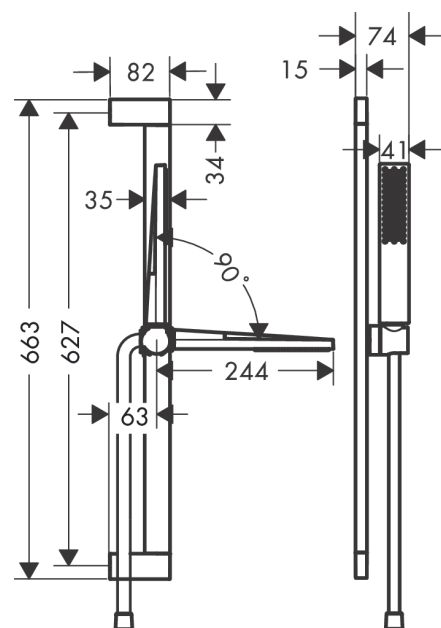

##### Merkmale

- besteht aus: Stabhandbrause, Brausestange, Brauseschlauch, Handbrausehalterung
- Brausekopfgröße: 100 x 25 mm
- Strahlart: PowderRain
- maximale Durchflussmenge bei 3 bar: 8 l/min
- Mindestfließdruck: 0,8 bar
- Handbrausehalterung für rechts- und linksseitige Montage
- Handbrausehalterung aus Metall
- Wandbefestigung: Schraubbefestigung
- Wandstützen aus Kunststoff
- Brausestangentyp: schwenkbare Brausestange
- Profil Brausestange: kubisch
- Gesamtlänge Brausestange: 663 mm
- Bohrabstand 627 mm
- Brauseschlauch mit beidseitig konischer Mutter
- brauseseitiger Drehwirbel gegen lästiges Verdrehen des Brauseschlauches
- EU-Taxonomie: max. 8 l/min - Vermeidung erheblicher Beeinträchtigungen (DNSH)
- Schieberarretierung: Handbrausehalterung mit Arretierung

#### Maßzeichnung

**Pulsify E**  
**Brauseset 100 1jet EcoSmart mit Brausestange 65 cm**  
 Oberfläche: **Chrom** Artikelnummer: **24370000**

**Durchflussdiagramm**

**Pulsify E**  
**Brauset set 100 1jet EcoSmart mit Brausestange 65 cm**  
 Oberfläche: Chrom Artikelnummer: 24370000