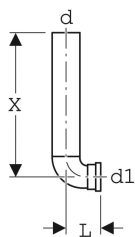

## Geberit Set Spülbogen 90° mit Dämmung

Beispielbild

### Lieferumfang

- Spülrohr
- Dämmung
- Schutzstopfen

Art.-Nr.	d, ø	d1, ø	arc	L	X	VE1	VE2
119.652.16.1	56 mm	45 mm	90 °	7 cm	29 cm	1 St.	10 St.