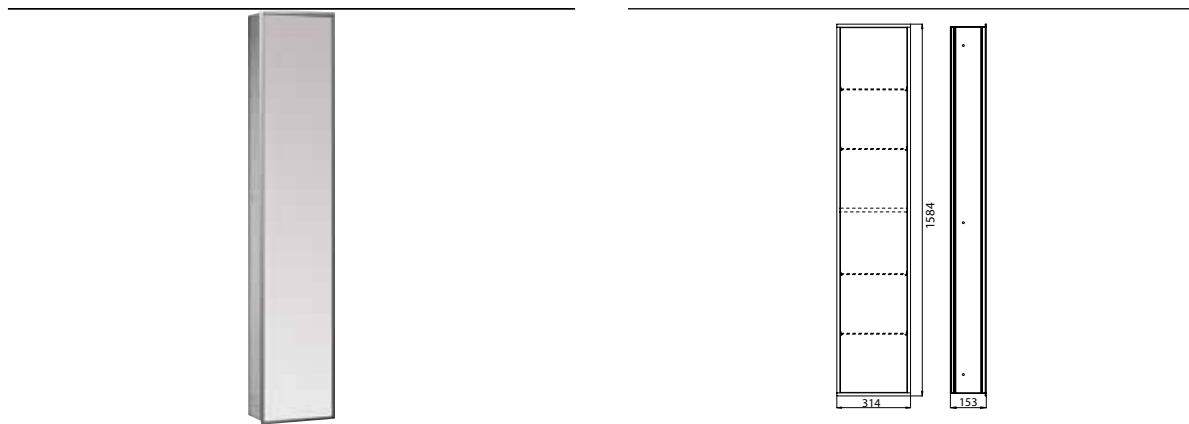

PRODUKTINFORMATION

Schrankmodul mit beidseitig verspiegelter Tür - Unterputzversion chrom/spiegel

Art.-Nr.9720 280 13

großes Stauraumfach mit 4 Glasablagen, Türkontaktschalter und LED-Beleuchtung