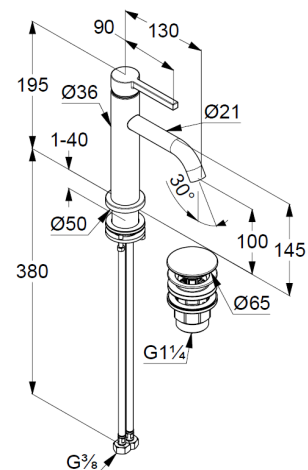

Standmontage

1-Loch Montage

geschlossener Hebel, Metall

Strahlregler, S-Pointer M18,5 PCA

Keramik-Kartusche

Durchflussmenge bei 3 bar 4,5 l/min.

fester Auslauf

flexible Druckschläuche G $\frac{3}{8}$ DVGW zugelassen

Schaftbefestigung

Push open Ablaufgarnitur G $1\frac{1}{4}$

Produktabbildung/ Product picture

Maßzeichnung/ Dimensional drawing

Durchfluss/ Flow rate