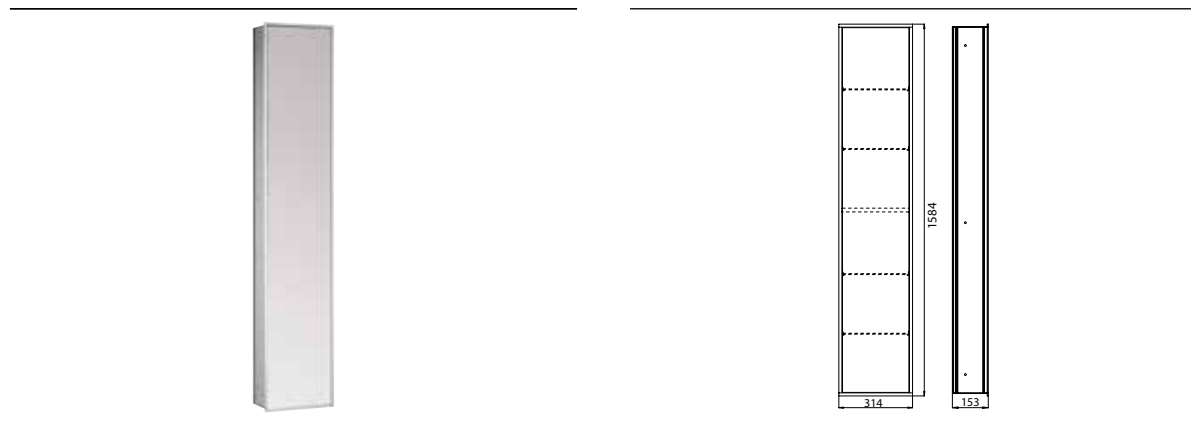

PRODUKTINFORMATION

Schrankmodul mit beidseitig verspiegelter Tür - Unterputzversion aluminium/spiegel

Art.-Nr.9720 099 13

großes Stauraumfach mit 4 Glasablagen, Türkontaktschalter und LED-Beleuchtung