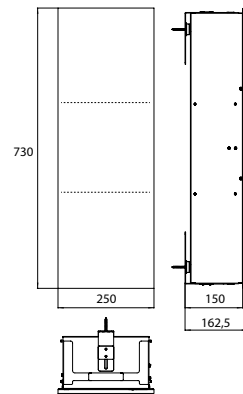

### Schrankmodul - Unterputzmodell schwarz-matt

Art.-Nr.9755 514 07

mit 2 Glasablagen, Türanschlag rechts.