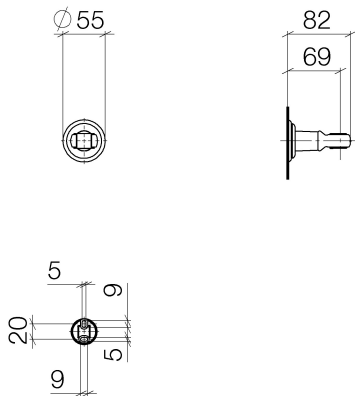

Dusche - Madison
Brausehalter - platin matt
Artikelnummer: 28 050 361-06

- Rosette Ø 65 mm

platin matt

Auslaufartikel bestellbar bis 30.09.2028

Maßzeichnung

Alle Angaben in mm / inch = mm x 0,0394

Dusche - Madison

Brausehalter - platin matt

Artikelnummer: 28 050 361-06

Dusche - Madison
Brausehalter - platin matt
Artikelnummer: 28 050 361-06

Weitere Oberflächenvarianten

chrom
28 050 361-00

platin
28 050 361-08

messing
28 050 361-09