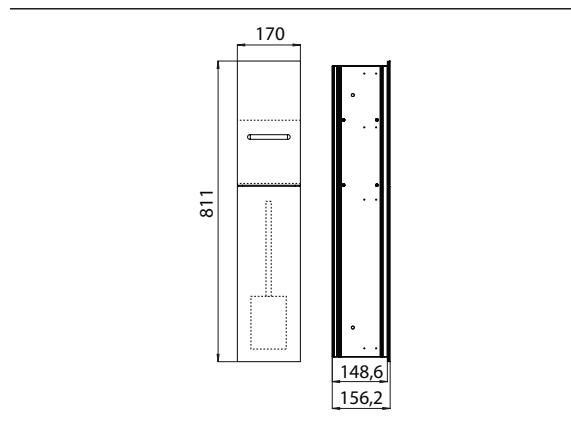

PRODUKTINFORMATION

WC-Modul - Unterputzmodell schwarz

Art.-Nr.9754 275 50

Reserverollen- / Feuchtpapierbox, Papierhalter, Toilettenbürstengarnitur, Türanschlag rechts