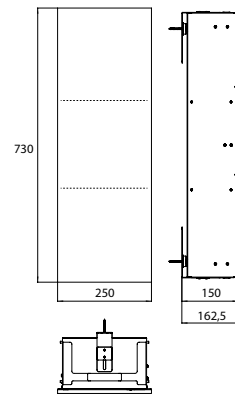

PRODUKTINFORMATION

Schrankmodul - Unterputzmodell schwarz-matt

Art.-Nr.9755 514 06

mit 2 Glasablagen, Türanschlag links.