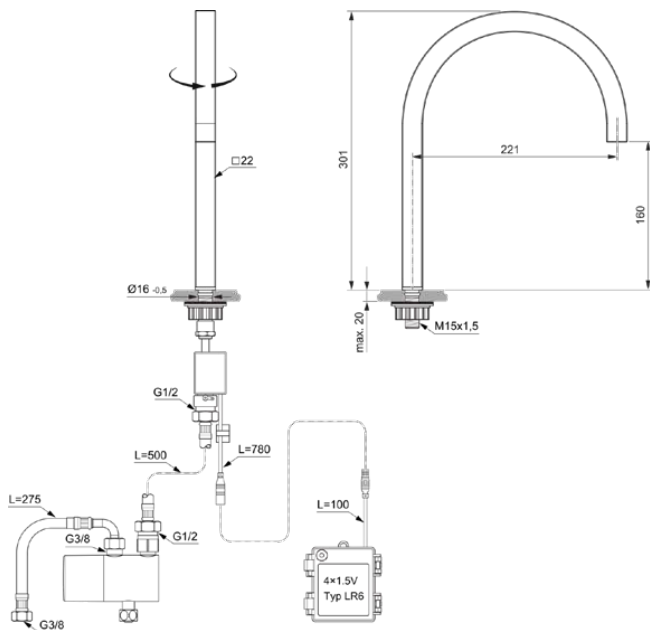

SOLOS

A7833XG

SOLOS | Waschtischarmatur 20x241x301 mm, 221 mm vertikaler Abstand bis Mitte Auslauf in schwarz, 5 l/min (3 bar), ohne Ablaufgarnitur | Verdeckter Strahlregler, Vollständig berührungslos

Bild & Zeichnung

Allgemeine Informationen

Produktkategorie:	Waschtischarmaturen
Produktart:	Waschtischarmatur
Marke:	Ideal Standard
Kollektion:	SOLOS
Designer:	Palomba Serafini Associati
Colour:	XG - Schwarz
Oberflächenveredelung:	Matt
Maximale Höhe (mm):	301
Maximale Breite (mm):	20
Ausladung (mm):	241
Befestigungsart:	Schaftverschraubung
Nettogewicht (kg):	1.50
EAN Code:	4015413355773

SOLOS

A7833XG

SOLOS | Waschtischarmatur 20x241x301 mm, 221 mm vertikaler Abstand bis Mitte Auslauf in schwarz, 5 l/min (3 bar), ohne Ablaufgarnitur | Verdeckter Strahlregler, Vollständig berührungslos

Produktspezifikationen