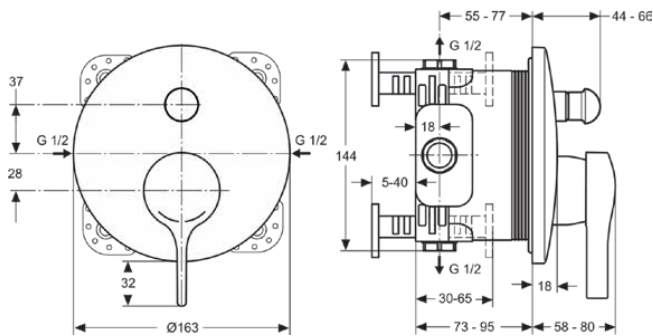

MELANGE

A4720AA

MELANGE | Badearmatur UP Bausatz 2 163x58x195 mm in chrom, Kit 1 required (A1000), 23.0 l/min (3 bar) | Click-Technologie, EPD, SmartShine Oberfläche

Bild & Zeichnung

Allgemeine Informationen

| | |
|----------------------------|--------------------------|
| Produktkategorie: | Badearmaturen |
| Produktart: | Badearmatur UP Bausatz 2 |
| Marke: | Ideal Standard |
| Kollektion: | MELANGE |
| Designer: | Artefakt |
| Colour: | AA - Chrom |
| Oberflächenveredelung: | glänzend |
| Maximale Höhe (mm): | 195 |
| Maximale Breite (mm): | 163 |
| Ausladung (mm): | 58 - 80 |
| Befestigungsart: | Kit 1 benötigt |
| Empfohlenes Unterputz-Kit: | A1000 |
| Nettogewicht (kg): | 1.06 |
| EAN Code: | 4015413321174 |

Produktspezifikationen

| | |
|---------------------------|-------------------------------|
| Anzahl der Rosette(n): | 1 |
| Anzahl der Griffe: | 1 |
| Farbcode: | AA |
| Farbbeschreibung: | chrom |
| Cool Body Technologie: | Nein |
| Absperrbare S-Anschlüsse: | Nein |
| Einstellbar Spülzeit: | Nein |
| Griff-Anwendung: | Volumen & Temperaturkontrolle |
| Griffposition: | Vorderseite |
| Material: | Metall |
| Material der Rosette(n): | Kunststoff |
| Material des Griffs: | Metall |
| Materialspezifikation: | Messing |