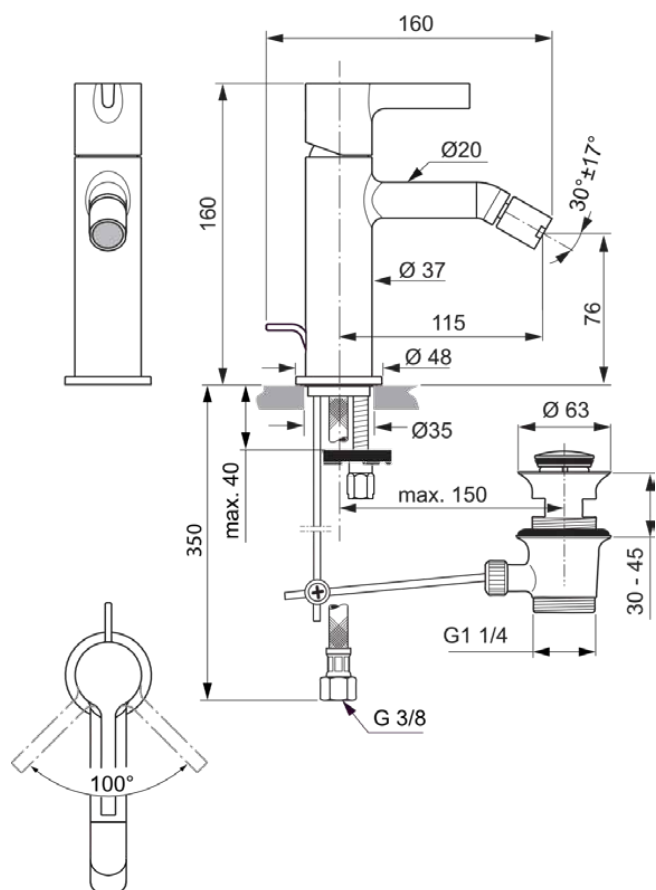

## BC784AA

JOY | Bidet Armatur 48x160x160 mm, 115 mm vertikaler Abstand bis Mitte Auslauf in chrom, 5 l/min (3 bar), mit Ablaufgarnitur | EasyFix, Einstellbarer Auslauf, EPD, FirmaFlow, SmartShine Oberfläche

### Allgemeine Informationen

Produktkategorie:	Bidetarmaturen
Produktart:	Bidet Armatur
Marke:	Ideal Standard
Kollektion:	JOY
Designer:	Palomba Serafini Associati
Colour:	AA - Chrom
Oberflächenveredelung:	glänzend
Maximale Höhe (mm):	160
Maximale Breite (mm):	48
Ausladung (mm):	160
Befestigungsart:	EasyFix
Nettogewicht (kg):	1.58
VVS:	705243104
EAN Code:	3800861086147

### Produktspezifikationen

Anzahl der Rosette(n):	1
Anzahl der Griffe:	1
Kugelgelenk-Anschlussgewinde:	M16x1 / M16,5x5
Farbcode:	AA
Farbbeschreibung:	chrom
FirmaFlow Kartusche:	Ja
Griffposition:	Oben
Mit Kettenöse:	Nein
Niederdruckmodell:	Nein
Material:	Metall

JOY

BC784AA

JOY | Bidet Armatur 48x160x160 mm, 115 mm vertikaler Abstand bis Mitte Auslauf in chrom, 5 l/min (3 bar), mit Ablaufgarnitur | EasyFix, Einstellbarer Auslauf, EPD, FirmaFlow, SmartShine Oberfläche