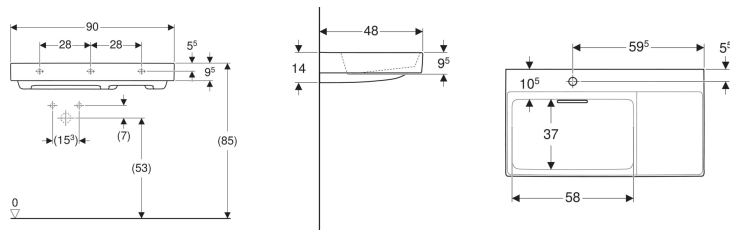

## Geberit ONE Waschtisch CleanDrain, Ablagefläche rechts

Beispielbild

### Eigenschaften

- Unterbaufähig
- Abgang horizontal
- Überlaufunktion unsichtbar
- Betätigung über Zugstange

- Mit integriertem Haarsieb
- Hygienisch durch optimales Strömungsverhalten

### Lieferumfang

- Waschtisch
- Ablaufblende mit Kammeinsatz, magnetische Befestigung
- Waschbeckenanschluss und Geruchsverschluss Raumsparmodell

Art.-Nr.	Mix & Match	Farbe / Oberfläche	Hahnloch	Überlauf	B	B1	B2	B3	B4	Breite Unterschränk	H	T	T2	Befestigungspunkte	Ablagefläche	VE 1
505.039.00.1	Ja	Waschtisch: weiß / KeraTect Blende: weiß glänzend	links	ohne	90 cm	28 cm	87.1 cm	59.5 cm	30.5 cm	90 cm	14 cm	48 cm	37 cm	3	rechts	1 St.