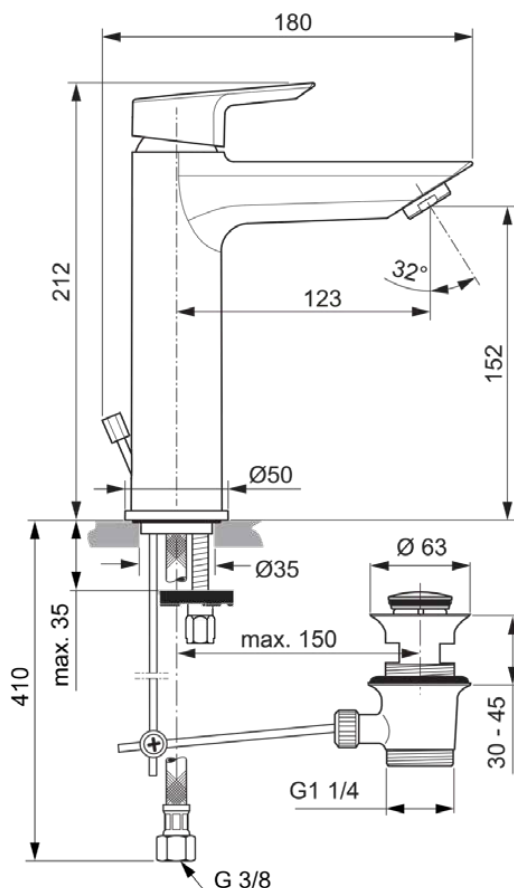

## A6563AA

TESI | Waschtischarmatur 50x180x212 mm, 123 mm vertikaler Abstand bis Mitte Auslauf in chrom, 5 l/min (3 bar), mit Ablaufgarnitur | EasyFix, EPD, FirmaFlow, SmartShine Oberfläche

### Allgemeine Informationen

Produktkategorie:	Waschtischarmaturen
Produktart:	Waschtischarmatur
Marke:	Ideal Standard
Kollektion:	TESI
Designer:	Artefakt
Colour:	AA - Chrom
Oberflächenveredelung:	glänzend
Maximale Höhe (mm):	212
Maximale Breite (mm):	50
Ausladung (mm):	180
Befestigungsart:	EasyFix
Nettogewicht (kg):	1.81
EAN Code:	4015413338271