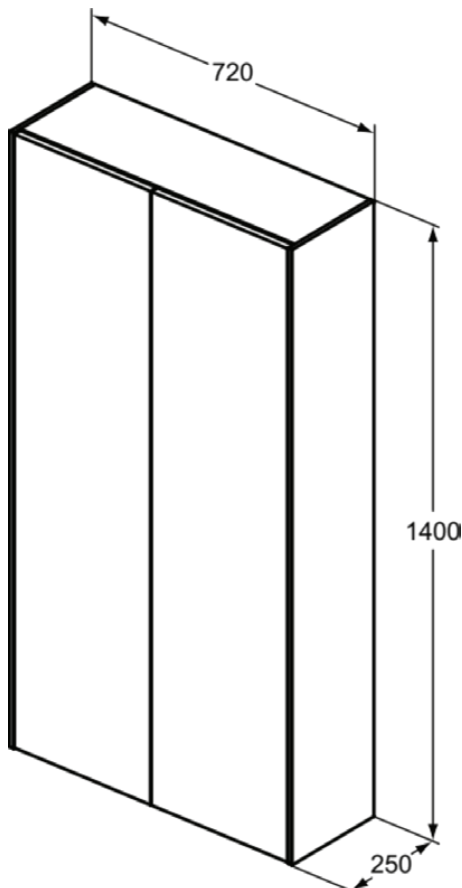

CONCA

T4107Y2

CONCA | Schrank 720x250x1400 mm in anthrazit matt lackiert, 2 Türen | Grifflos, Push-to-open, Nachhaltig gewonnenes Holz, Echtholz furnier

Bild & Zeichnung

Allgemeine Informationen

Produktkategorie:	Möbel
Produktart:	Schrank
Marke:	Ideal Standard
Kollektion:	CONCA
Designer:	Palomba Serafini Associati
Colour:	Y2 - Anthrazit Matt Lackiert
Oberflächenveredelung:	Matt
Maximale Höhe (mm):	1400
Maximale Breite (mm):	720
Ausladung (mm):	250
Befestigungsart:	Befestigungsset
Nettogewicht (kg):	46.50
EAN Code:	8014140463221

Produktspezifikationen

Amount of glass shelves:	3
Amount of shelves (total):	4
Amount of wood shelves:	1
Farbcode:	Y2
Farbbeschreibung:	anthrazit matt lackiert
Eckmodell:	Nein
Griff(e):	Grifflos
Einstellbare Montagefüße:	Nein
Materialspezifikation der Ablage:	Multiplex
Anzahl der Türen (gesamt):	2
Anzahl der Türen (links öffnend):	1
Anzahl der Türen (rechts öffnend):	1
Anzahl der Ablagen:	4
Auszugsmechanismus:	Push-Pull
PVD Technologie:	Nein
Reversibel:	Nein
Wechselbarer Türanschlag:	Nein
Oberflächenveredelung:	Matt
Nachhaltig gewonnenes Holz:	Ja

CONCA

T4107Y2

CONCA | Schrank 720x250x1400 mm in anthrazit matt lackiert, 2 Türen | Grifflos, Push-to-open, Nachhaltig gewonnenes Holz, Echtholz furnier

Produktspezifikationen

Modelart:	halbhoch
Mit Ausschnitt:	Nein
Mit Griff(en):	Nein
Mit Innenbeleuchtung:	Nein
Mit Montagefüße:	Nein
Mit Siegel:	Nein
Mit Steckdose:	Nein
Mit Schalter:	Nein
Mit Handtuchhalter:	Nein
Mit Wandbeleuchtung:	Nein
Mit Wäschekorb:	Nein
Mit Waschtischplatte:	Ja
Echtholz furnier:	Ja
Befestigungsart:	Befestigungsset
Montageart:	wandhängend