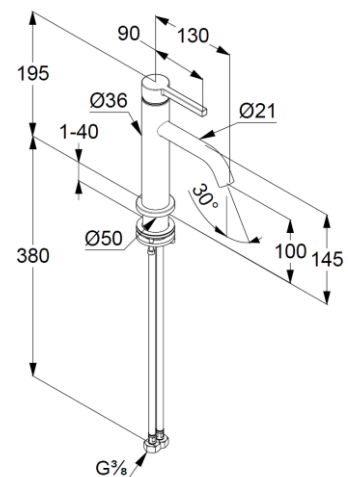

Technische Daten/ Technical Data

KLUDI NOVA FONTE
Waschtisch-Einhandmischer 100
DN 15
Stil: PURA

Artikel- Nr.: 200265315

Oberfläche:
53 mattweiß

Artikeltext
Hersteller KLUDI GmbH & Co. KG
Typ: KLUDI NOVA FONTE
Waschtisch-Einhandmischer 100
Artikel- Nr.: 200265315

Waschtisch-Armatur
Einhebelmischer
1-Loch Montage
geschlossener Hebel, Metall
Strahlregler, S-Pointer M18,5 PCA
Keramik-Kartusche
Durchflussmenge bei 3 bar 4,5 l/min.
fester Auslauf
flexible Druckschläuche G3/8 DVGW zugelassen
Schaftbefestigung

Produktabbildung/ Product picture

Maßzeichnung/ Dimensional drawing

Durchfluss/ Flow rate